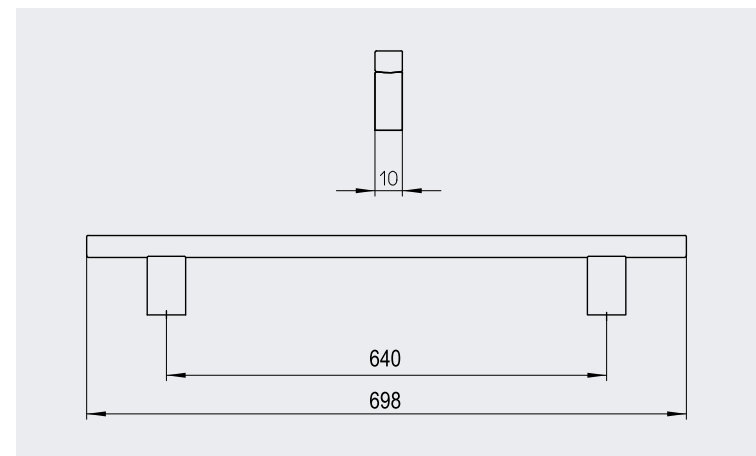

RAILING HANDLE . RELINGGRIFF

NOVELTIES FROM THE SIRO RANGE . NEUHEITEN AUS DEM SIRO PROGRAMM

2237-698ZN1

2237-698ZN21

TYPE NO . MODELLNUMMER 2237-698

Material // Extruded aluminium . Material // Alustrang gepresst

Length Länge	698 mm
Hole distance Bohrabstand	640 mm
Width Breite	10 mm
Height Höhe	29 mm
Stock / Industry Lager / Industrie	Stock type Lagermodell

STOCK RANGE FINISH 2237-698ZN1	LAGERAUSFÜHRUNG bright chrome glänzend verchromt
2237-698ZN21	satin nickel plated vernickelt feingeschliffen
Delivery time Lieferzeit	immediately ex stock available prompt ab Lager verfügbar
Minimum order Mindestabnahmemenge	1 packing unit (5 pieces) 1 Verpackungseinheit (5 Stk.)
Packing Verpackung	individually packed / incl. screws for 19 mm wood thickness einzelverpackt / inkl. Schrauben für 19 mm Holzstärke