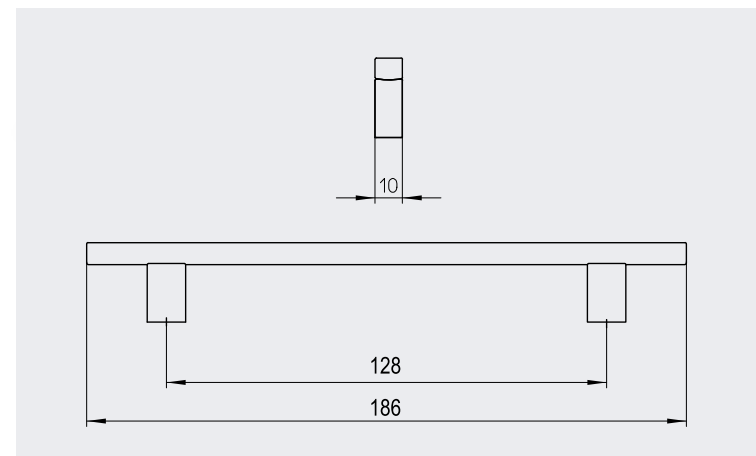

2237-186ZN21