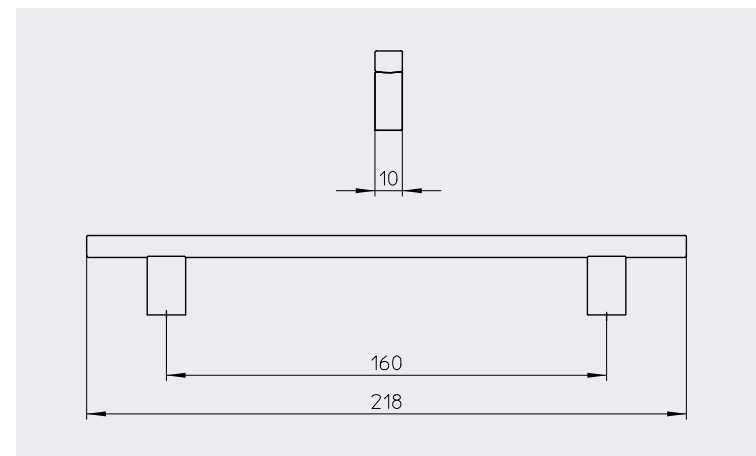

2237-218ZN21