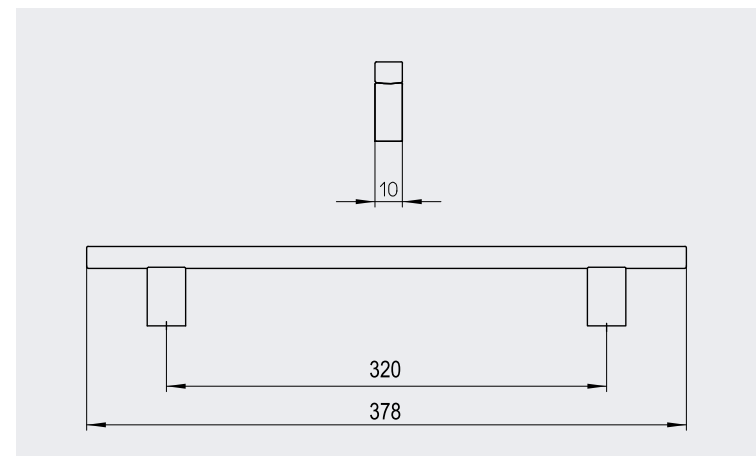

2237-378ZN21