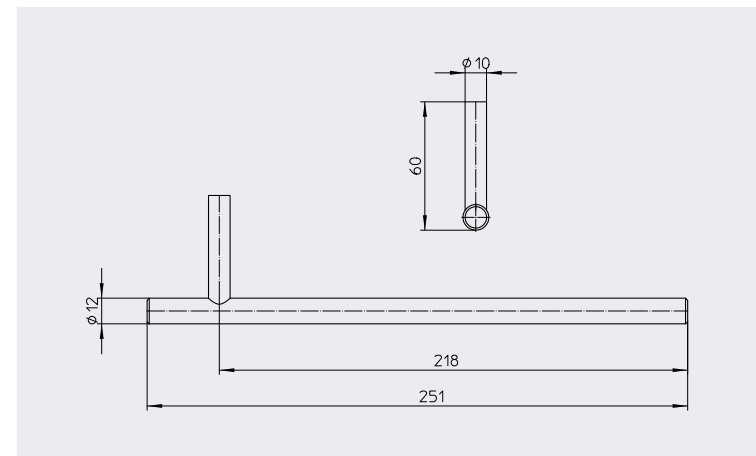

Length Länge	538 mm
Hole distance Bohrabstand	480 mm
Width Breite	10 mm
Height Höhe	29 mm
Stock / Industry Lager / Industrie	Stock type Lagermodell

STOCK RANGE FINISH 2237-538ZN1	LAGERAUSFÜHRUNG bright chrome glänzend verchromt
2237-538ZN21	satin nickel plated vernickelt feingeschliffen
Delivery time Lieferzeit	immediately ex stock available prompt ab Lager verfügbar
Minimum order Mindestabnahmemenge	1 packing unit (5 pieces) 1 Verpackungseinheit (5 Stk.)
Packing Verpackung	individually packed / incl. screws for 19 mm wood thickness einzelverpackt / inkl. Schrauben für 19 mm Holzstärke

Length Länge	698 mm
Hole distance Bohrabstand	640 mm
Width Breite	10 mm
Height Höhe	29 mm
Stock / Industry Lager / Industrie	Stock type Lagermodell

STOCK RANGE FINISH 2237-698ZN1	LAGERAUSFÜHRUNG bright chrome glänzend verchromt
2237-698ZN21	satin nickel plated vernickelt feingeschliffen
Delivery time Lieferzeit	immediately ex stock available prompt ab Lager verfügbar
Minimum order Mindestabnahmemenge	1 packing unit (5 pieces) 1 Verpackungseinheit (5 Stk.)
Packing Verpackung	individually packed / incl. screws for 19 mm wood thickness einzelverpackt / inkl. Schrauben für 19 mm Holzstärke

Length	60 mm
Länge	
Width	10 mm
Breite	
Height	25 mm
Höhe	

Stock / Industry	Industrial model
Lager / Industrie	Industriemodell

Minimum order	500 pieces
Mindestabnahmemenge	500 Stk.

CLOTHES RAIL . KLEIDERSTANGE

NOVELTIES FROM THE SIRO RANGE . NEUHEITEN AUS DEM SIRO PROGRAMM

TYPE NO . MODELLNUMMER 2236F-251N1

Material // Stainless steel (AISI 201) . Material // Edelstahl (AISI 201)

Length	251 mm
Länge	
Width	12 mm
Breite	
Height	60 mm
Höhe	