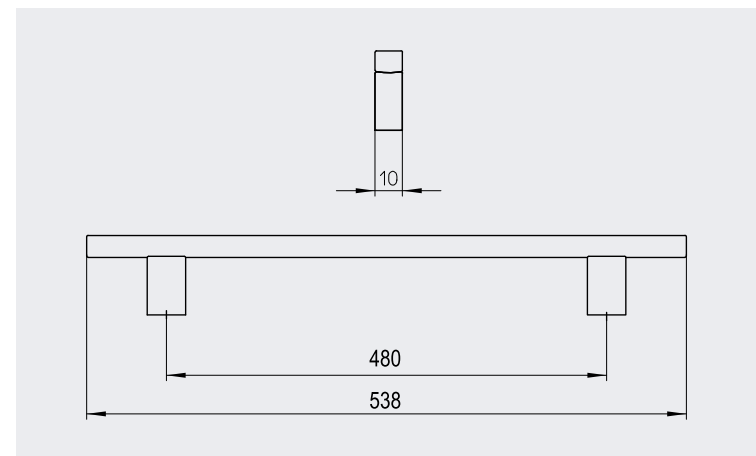

TYPE NO . MODELLNUMMER 2237-538

Material // Extruded aluminium . Material // Alustrang gepresst

Length Länge	538 mm
Hole distance Bohrabstand	480 mm
Width Breite	10 mm
Height Höhe	29 mm
Stock / Industry Lager / Industrie	Stock type Lagermodell

STOCK RANGE FINISH 2237-538ZN1	LAGERAUSFÜHRUNG bright chrome glänzend verchromt
2237-538ZN21	satin nickel plated vernickelt feingeschliffen
Delivery time Lieferzeit	immediately ex stock available prompt ab Lager verfügbar
Minimum order Mindestabnahmemenge	1 packing unit (5 pieces) 1 Verpackungseinheit (5 Stk.)
Packing Verpackung	individually packed / incl. screws for 19 mm wood thickness einzelverpackt / inkl. Schrauben für 19 mm Holzstärke