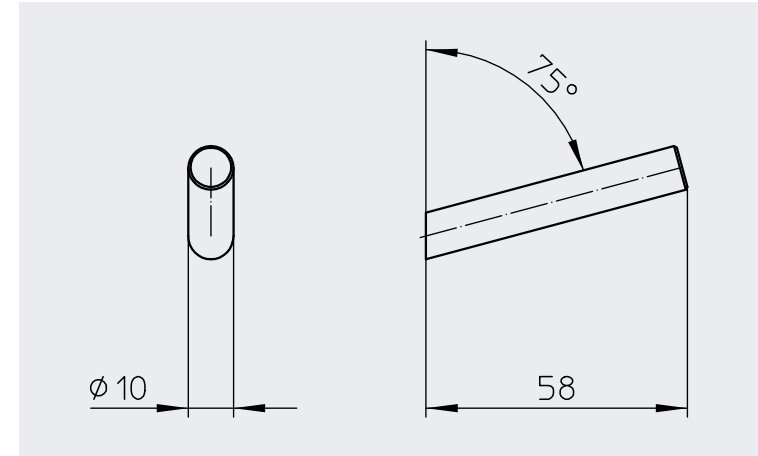

HOOK (MOUNTING FROM BEHIND) . HAKEN (BEFESTIGUNG VON HINTEN)

NOVELTIES FROM THE SIRO RANGE . NEUHEITEN AUS DEM SIRO PROGRAMM

TYPE NO . MODELLNUMMER 2235F/N1

Material // Stainless steel (AISI 201) . Material // Edelstahl (AISI 201)

Length	60 mm
Länge	
Width	10 mm
Breite	
Height	25 mm
Höhe	

Stock / Industry	Industrial model
Lager / Industrie	Industriemodell

Minimum order	500 pieces
Mindestabnahmemenge	500 Stk.