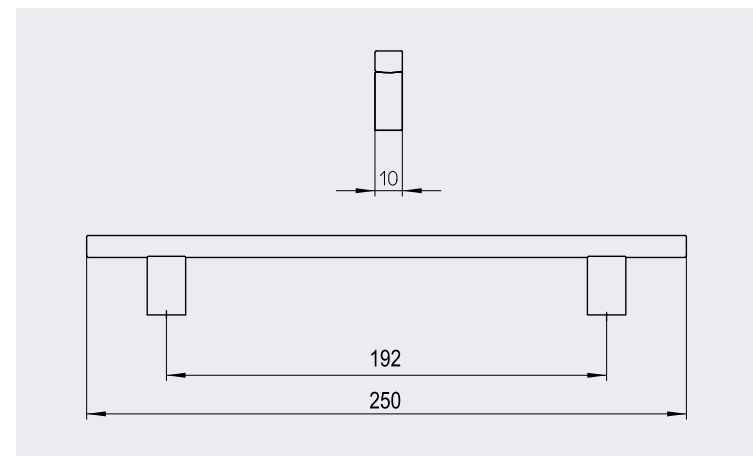

TYPE NO . MODELLNUMMER 2237-250

Material // Extruded aluminium . Material // Alustrang gepresst

Length Länge	250 mm
Hole distance Bohrabstand	192 mm
Width Breite	10 mm
Height Höhe	29 mm
Stock / Industry Lager / Industrie	Stock type Lagermodell

STOCK RANGE FINISH 2237-250ZN1	LAGERAUSFÜHRUNG bright chrome glänzend verchromt
2237-250ZN21	satin nickel plated vernickelt feingeschliffen
Delivery time Lieferzeit	immediately ex stock available prompt ab Lager verfügbar
Minimum order Mindestabnahmemenge	1 packing unit (10 pieces) 1 Verpackungseinheit (10 Stk.)
Packing Verpackung	individually packed / incl. screws for 19 mm wood thickness einzelverpackt / inkl. Schrauben für 19 mm Holzstärke