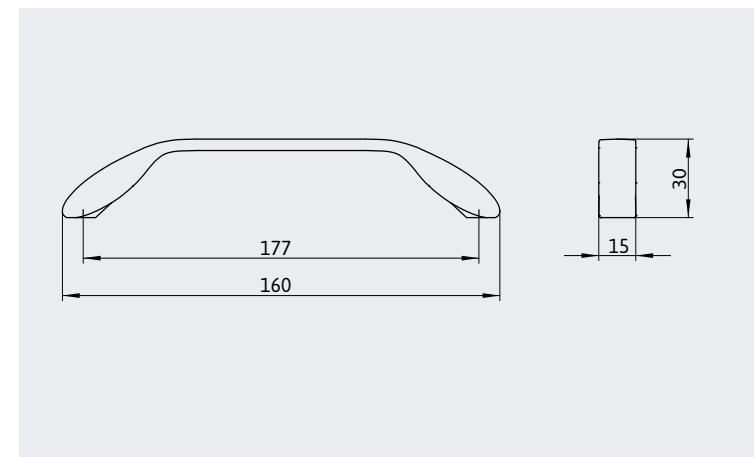

GRIFF. HANDLE

NOVELTIES FROM THE SIRO RANGE . NEUHEITEN AUS DEM SIRO PROGRAMM

2266-177ZN1

TYPE NO . MODELLNUMMER 2266-177

Material // Zinc die cast . Material // Zinkdruckguss

Length Länge	177 mm
Hole distance Bohrabstand	160 mm
Width Breite	15 mm
Height Höhe	30 mm
Stock / Industry Lager / Industrie	Stock type Lagermodell

GRIFF. HANDLE

NOVELTIES FROM THE SIRO RANGE . NEUHEITEN AUS DEM SIRO PROGRAMM

2266-177ZN21

TYPE NO . MODELLNUMMER 2266-177

Material // Zinc die cast . Material // Zinkdruckguss

Length Länge	177 mm
Hole distance Bohrabstand	160 mm
Width Breite	15 mm
Height Höhe	30 mm
Stock / Industry Lager / Industrie	Stock type Lagermodell