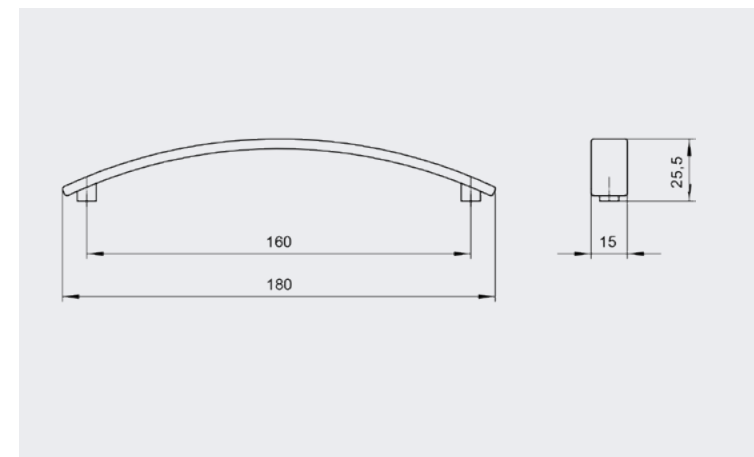

NOVELTIES FROM THE SIRO RANGE . NEUHEITEN AUS DEM SIRO PROGRAMM

TYPE NO . MODELLNUMMER 743/

Material // Zinc die cast . Material // Zinkdruckguss

Length Länge	36,5 mm
Width Breite	27,5 mm
Height Höhe	31 mm
Stock / Industry Lager / Industrie	Stock type Lagermodell

GRIFF. HANDLE

NOVELTIES FROM THE SIRO RANGE . NEUHEITEN AUS DEM SIRO PROGRAMM

2084-181ZN1

TYPE NO . MODELLNUMMER 2084-181

Material // Zinc die cast . Material // Zinkdruckguss

Length Länge	180 mm
Hole distance Bohrabstand	160 mm
Width Breite	15 mm
Height Höhe	25,5 mm
Stock / Industry Lager / Industrie	Stock type Lagermodell