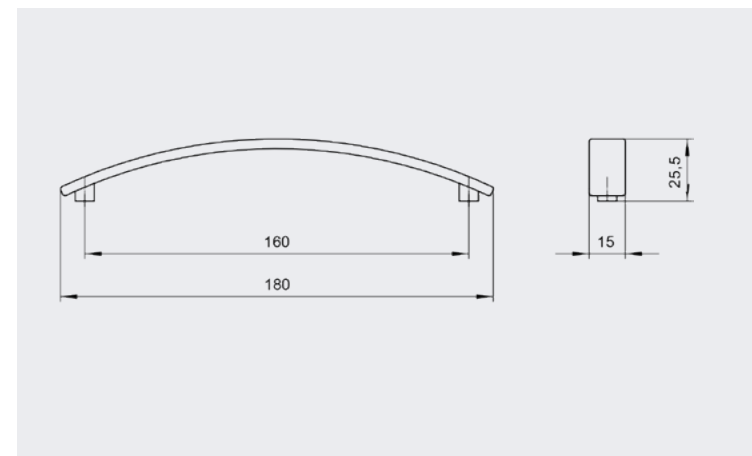

GRIFF. HANDLE

NOVELTIES FROM THE SIRO RANGE . NEUHEITEN AUS DEM SIRO PROGRAMM

2084-181ZN21

TYPE NO . MODELLNUMMER 2084-181

Material // Zinc die cast . Material // Zinkdruckguss

Length Länge	180 mm
Hole distance Bohrabstand	160 mm
Width Breite	15 mm
Height Höhe	25,5 mm
Stock / Industry Lager / Industrie	Stock type Lagermodell

GRIFF. HANDLE

NOVELTIES FROM THE SIRO RANGE . NEUHEITEN AUS DEM SIRO PROGRAMM

2084-181ZN16

TYPE NO . MODELLNUMMER 2084-181

Material // Zinc die cast . Material // Zinkdruckguss

Length Länge	180 mm
Hole distance Bohrabstand	160 mm
Width Breite	15 mm
Height Höhe	25,5 mm
Stock / Industry Lager / Industrie	Stock type Lagermodell