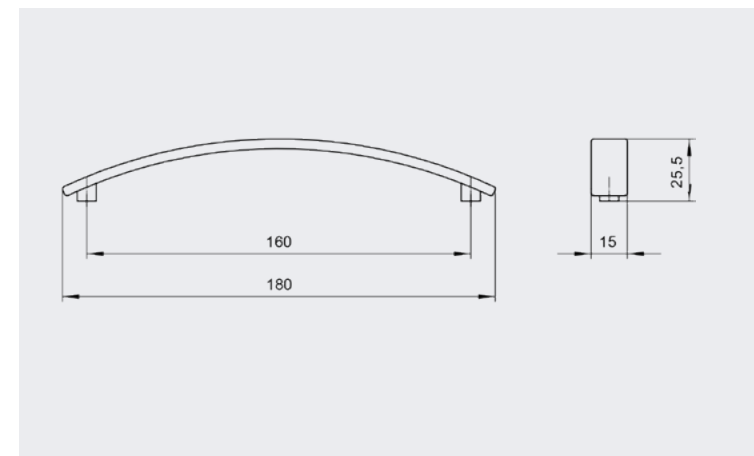

NOVELTIES FROM THE SIRO RANGE . NEUHEITEN AUS DEM SIRO PROGRAMM

TYPE NO . MODELLNUMMER 743/

Material // Zinc die cast . Material // Zinkdruckguss

Length Länge	36,5 mm
Width Breite	27,5 mm
Height Höhe	31 mm
Stock / Industry Lager / Industrie	Stock type Lagermodell

GRIFF. HANDLE

NOVELTIES FROM THE SIRO RANGE . NEUHEITEN AUS DEM SIRO PROGRAMM

2084-181ZN1

TYPE NO . MODELLNUMMER 2084-181

Material // Zinc die cast . Material // Zinkdruckguss

Length Länge	180 mm
Hole distance Bohrabstand	160 mm
Width Breite	15 mm
Height Höhe	25,5 mm
Stock / Industry Lager / Industrie	Stock type Lagermodell

GRIFF. HANDLE

NOVELTIES FROM THE SIRO RANGE . NEUHEITEN AUS DEM SIRO PROGRAMM

2084-181ZN21

TYPE NO . MODELLNUMMER 2084-181

Material // Zinc die cast . Material // Zinkdruckguss

Length Länge	180 mm
Hole distance Bohrabstand	160 mm
Width Breite	15 mm
Height Höhe	25,5 mm
Stock / Industry Lager / Industrie	Stock type Lagermodell