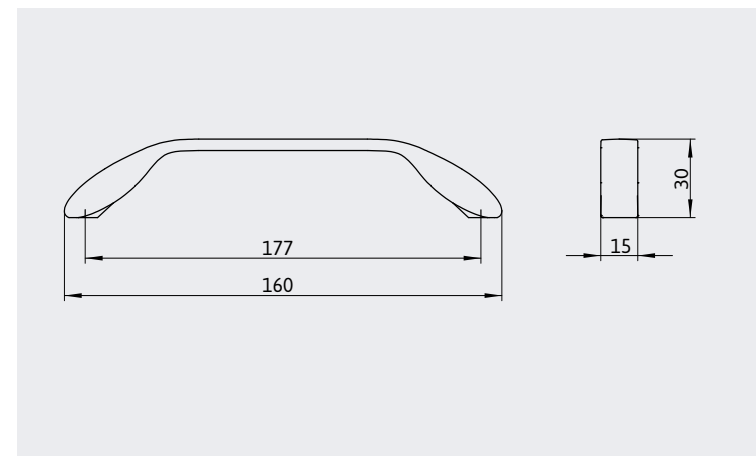

GRIFF. HANDLE

NOVELTIES FROM THE SIRO RANGE . NEUHEITEN AUS DEM SIRO PROGRAMM

2266-177ZN21

TYPE NO . MODELLNUMMER 2266-177

Material // Zinc die cast . Material // Zinkdruckguss

Length Länge	177 mm
Hole distance Bohrabstand	160 mm
Width Breite	15 mm
Height Höhe	30 mm
Stock / Industry Lager / Industrie	Stock type Lagermodell

GRIFF. HANDLE

NOVELTIES FROM THE SIRO RANGE . NEUHEITEN AUS DEM SIRO PROGRAMM

2266-177ZN16

TYPE NO . MODELLNUMMER 2266-177

Material // Zinc die cast . Material // Zinkdruckguss

Length Länge	177 mm
Hole distance Bohrabstand	160 mm
Width Breite	15 mm
Height Höhe	30 mm
Stock / Industry Lager / Industrie	Stock type Lagermodell