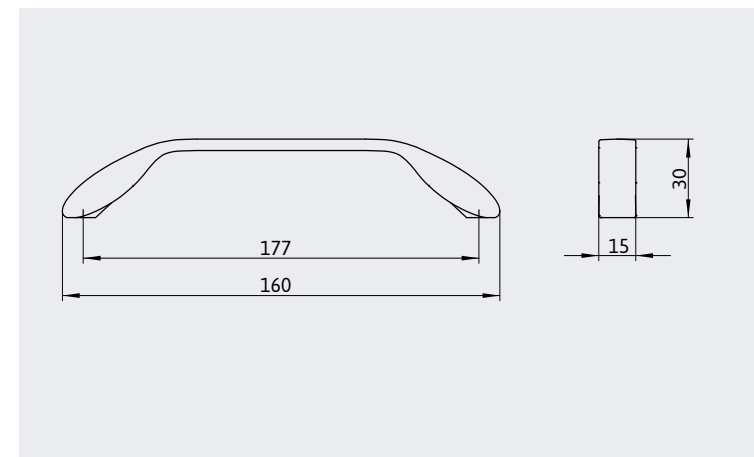

GRIFF. HANDLE

NOVELTIES FROM THE SIRO RANGE . NEUHEITEN AUS DEM SIRO PROGRAMM

2084-181ZN16

TYPE NO . MODELLNUMMER 2084-181

Material // Zinc die cast . Material // Zinkdruckguss

Length Länge	180 mm
Hole distance Bohrabstand	160 mm
Width Breite	15 mm
Height Höhe	25,5 mm
Stock / Industry Lager / Industrie	Stock type Lagermodell

GRIFF. HANDLE

NOVELTIES FROM THE SIRO RANGE . NEUHEITEN AUS DEM SIRO PROGRAMM

2266-177ZN1

TYPE NO . MODELLNUMMER 2266-177

Material // Zinc die cast . Material // Zinkdruckguss

Length Länge	177 mm
Hole distance Bohrabstand	160 mm
Width Breite	15 mm
Height Höhe	30 mm
Stock / Industry Lager / Industrie	Stock type Lagermodell