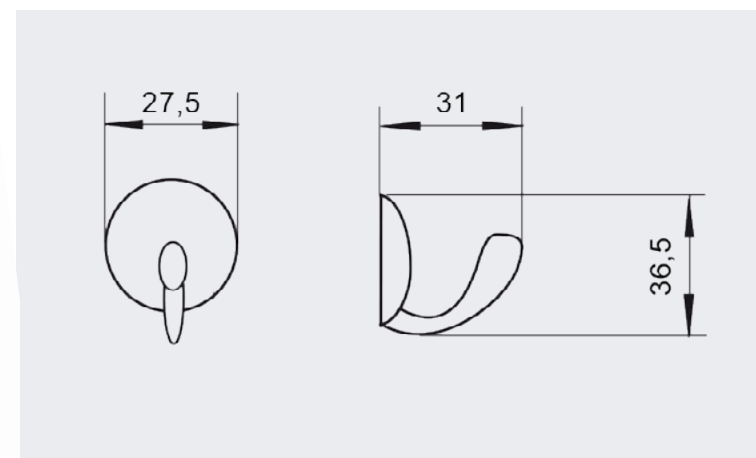

NOVELTIES FROM THE SIRO RANGE . NEUHEITEN AUS DEM SIRO PROGRAMM

TYPE NO . MODELLNUMMER 743/

Material // Zinc die cast . Material // Zinkdruckguss

Length Länge	36,5 mm
Width Breite	27,5 mm
Height Höhe	31 mm
Stock / Industry Lager / Industrie	Stock type Lagermodell