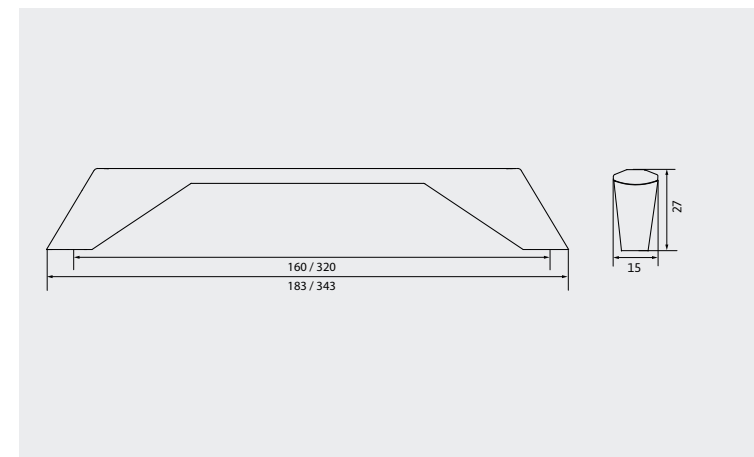

>> Home . Titelseite

>> Next . Nächste Seite

GRIFF . HANDLE

NOVELTIES FROM THE SIRO RANGE . NEUHEITEN AUS DEM SIRO PROGRAMM

2343-183ZN1

TYPE NO . MODELLNUMMER 2343-

Material // die cast . Material // Zamak

Length Länge	183 / 343 mm
Hole distance Bohrabstand	160 / 320 mm
Width Breite	15 mm
Height Höhe	27 mm