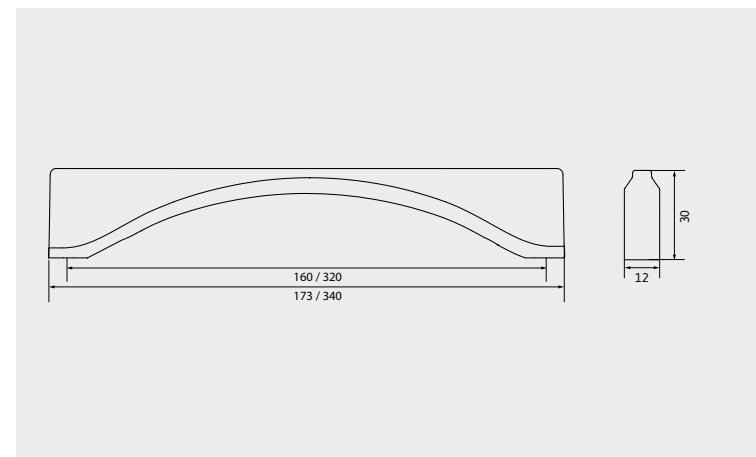

2340-173ZN27

TYPE NO . MODELLNUMMER 2340-

Material // die cast . Material // Zamak

Length Länge	173 / 340 mm
Hole distance Bohrabstand	160 / 320 mm
Width Breite	12 mm
Height Höhe	30 mm

Stock / Industry Lager / Industrie	Stock type Lagermodell
---------------------------------------	---------------------------