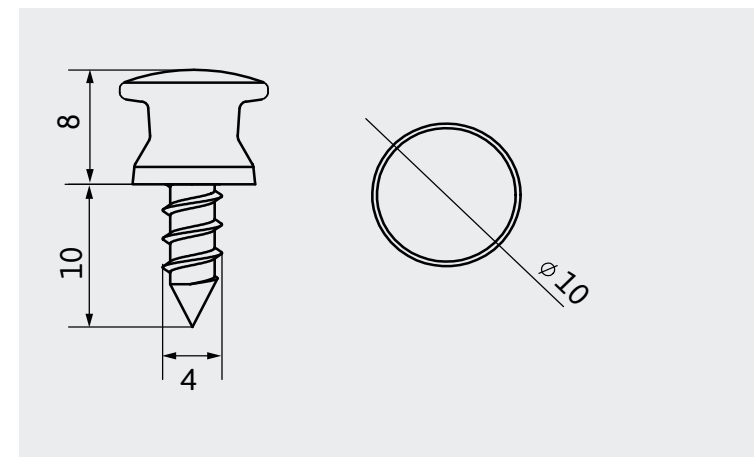

>> Home . Titelseite

>> Next . Nächste Seite

GRIFF . HANDLE

NOVELTIES FROM THE SIRO RANGE . NEUHEITEN AUS DEM SIRO PROGRAMM

2343-183ZN1

TYPE NO . MODELLNUMMER 2343-

Material // die cast . Material // Zamak

Length Länge	183 / 343 mm
Hole distance Bohrabstand	160 / 320 mm
Width Breite	15 mm
Height Höhe	27 mm

KNOPF . KNOB

NOVELTIES FROM THE SIRO RANGE . NEUHEITEN AUS DEM SIRO PROGRAMM

TYPE NO . MODELLNUMMER 2345-10

Material // brass . Material // Messing

Diameter	10 mm
Durchmesser	
Width	8 mm
Breite	
Height	8 mm
Höhe	