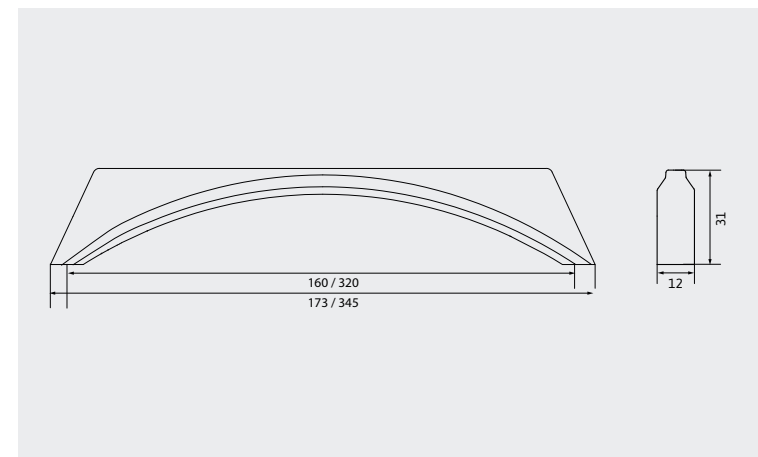

GRIFF . HANDLE

NOVELTIES FROM THE SIRO RANGE . NEUHEITEN AUS DEM SIRO PROGRAMM

2341-173ZN16

TYPE NO . MODELLNUMMER 2341-

Material // die cast . Material // Zamak

Length Länge	173 / 345 mm
Hole distance Bohrabstand	160 / 320 mm
Width Breite	12 mm
Height Höhe	31 mm

Stock / Industry Lager / Industrie	Stock type Lagermodell

STOCK RANGE FINISH	LAGERAUSFÜHRUNG
2341-173ZN1	bright chrome
2341-345ZN1	chrom glänzend
2341-173ZN16	anthracite
2341-345ZN16	anthrazit
2341-173ZN27	stainless steel effect
2341-345ZN27	Edelstahleffekt

Delivery time Lieferzeit	available immediately ex stock approximately upon end of April voraussichtlich ab Ende April prompt ab Lager verfügbar
Minimum order quantity	1 packing unit per finish, order and delivery: length 173 / 10 pcs, length 345 / 5 pcs
Mindestabnahmemenge	1 Verpackungseinheit pro Ausführung, Auftrag und Lieferung: Länge 173 / 10 Stk., Länge 345 / 5 Stk.
Packing Verpackung	single packed in polybag, incl. screws einzelverpackt im Polybeutel inkl. Schrauben

>> Home . Titelseite

>> Next . Nächste Seite