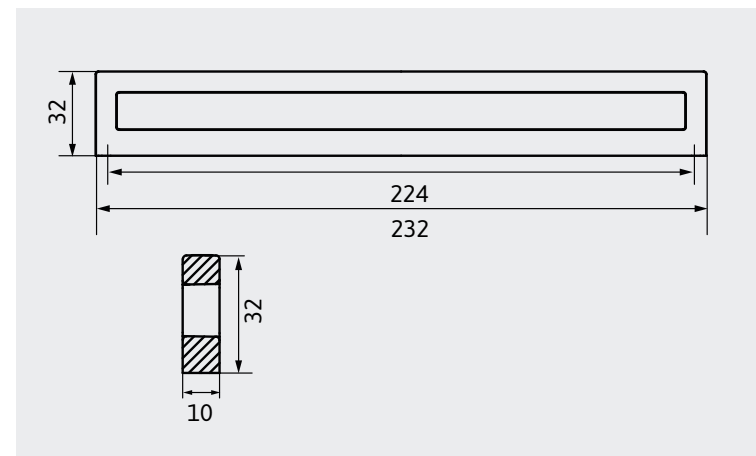

TYPE NO . MODELLNUMMER 1748-232

Material // die cast . Material // Zamak

Length Länge	232 mm
Hole distance Bohrabstand	224 mm
Width Breite	10 mm
Height Höhe	32 mm
Stock / Industry Lager / Industrie	Stock type Lagermodell

STOCK RANGE FINISH 1748-232PB21	LAGERAUSFÜHRUNG aluminium coloured alufarbig
1748-232ZN21	satin nickel plated vernickelt feingeschliffen
Delivery time Lieferzeit	available immediately ex stock prompt ab Lager verfügbar
Minimum order quantity Mindestabnahmemenge	1 packing unit = 10 pcs. per finish, order and delivery 1 Verpackungseinheit = 10 Stück pro Ausführung, Auftrag und Lieferung
Packing Verpackung	single packed, incl. screws einzelverpackt, inkl. Schrauben