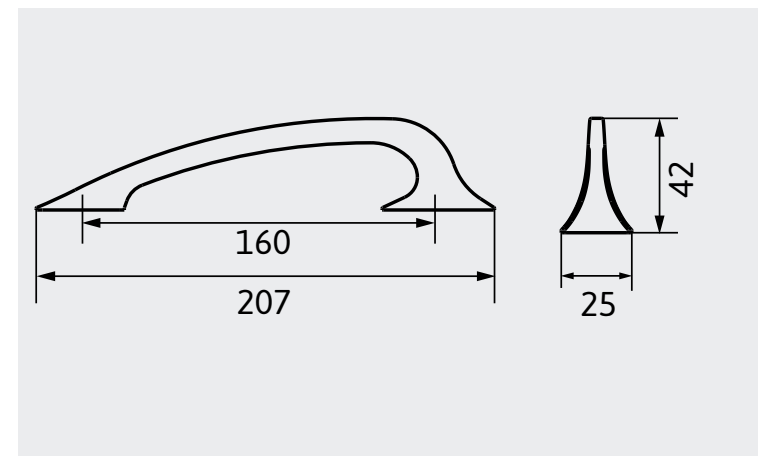

TYPE NO . MODELLNUMMER 1910-209

Material // die cast . Material // Zamak

Length Länge	207 mm
Hole distance Bohrabstand	160 mm
Width Breite	25 mm
Height Höhe	42 mm
Stock / Industry Lager / Industrie	Stock type Lagermodell

STOCK RANGE FINISH
1910-209ZN29

LAGERAUSFÜHRUNG

antique silver

altsilberfärbig

other finishes: see stock range main catalog page 16

weitere Ausführungen: siehe Lagerhauptkatalog Seite 16

Delivery time

available immediately ex stock

Lieferzeit

prompt ab Lager verfügbar

Minimum order quantity

1 packing unit = 10 pcs. per finish, order and delivery

Mindestabnahmemenge

1 Verpackungseinheit = 10 Stück pro Ausführung, Auftrag und Lieferung

Packing

single packed, incl. screws

Verpackung

einzelverpackt, inkl. Schrauben