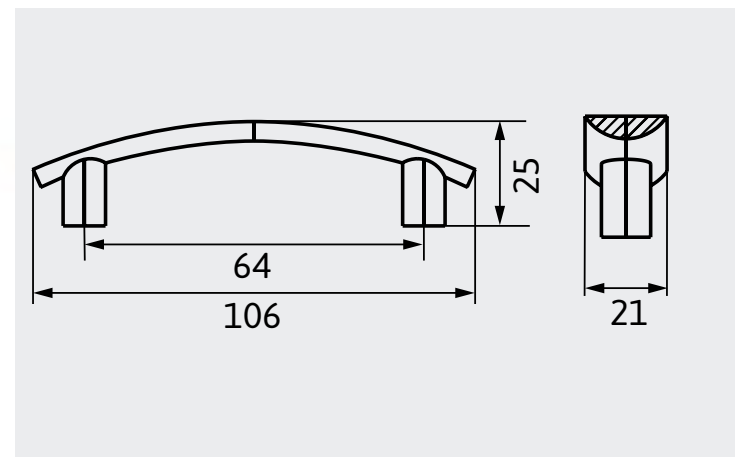

TYPE NO . MODELLNUMMER 1225-107

Material // die cast . Material // Zamak

Length Länge	106 mm
Hole distance Bohrabstand	64 mm
Width Breite	21 mm
Height Höhe	25 mm
Stock / Industry Lager / Industrie	Stock type Lagermodell

Length Länge	232 mm
Hole distance Bohrabstand	224 mm
Width Breite	10 mm
Height Höhe	32 mm
Stock / Industry Lager / Industrie	Stock type Lagermodell

STOCK RANGE FINISH 1748-232PB21	LAGERAUSFÜHRUNG aluminium coloured alufarbig
1748-232ZN21	satin nickel plated vernickelt feingeschliffen
Delivery time Lieferzeit	available immediately ex stock prompt ab Lager verfügbar
Minimum order quantity Mindestabnahmemenge	1 packing unit = 10 pcs. per finish, order and delivery 1 Verpackungseinheit = 10 Stück pro Ausführung, Auftrag und Lieferung
Packing Verpackung	single packed, incl. screws einzelverpackt, inkl. Schrauben

Length Länge	207 mm
Hole distance Bohrabstand	160 mm
Width Breite	25 mm
Height Höhe	42 mm
Stock / Industry Lager / Industrie	Stock type Lagermodell

STOCK RANGE FINISH
1910-209ZN29

LAGERAUSFÜHRUNG

antique silver