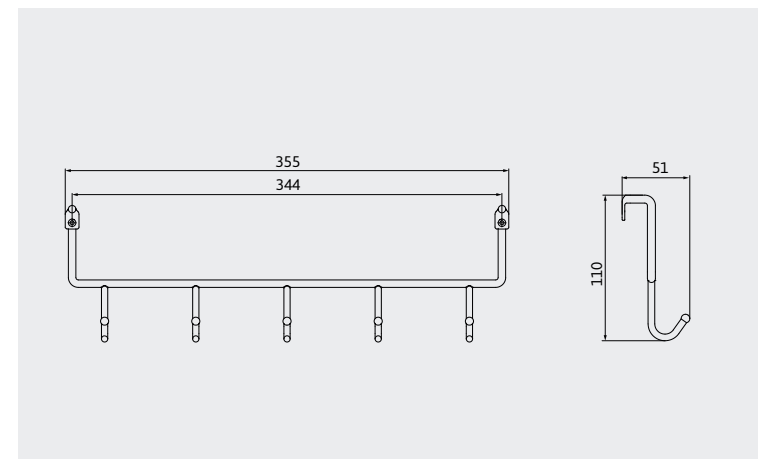

[>> read more . mehr lesen](#)

SHELLHANDLE . MUSCHELGRIFF

Type no . Modellnummer 2382-112

[>> read more . mehr lesen](#)

DOOR WARDROBE . TÜRGARDEROBE

NOVELTIES FROM THE SIRO RANGE . NEUHEITEN AUS DEM SIRO PROGRAMM

2378-355ZN1

for 17 mm door
für 17 mm Tür

TYPE NO . MODELLNUMMER 2378-355

Material // steel . Material // Stahl

Length Länge	355 mm
Width Breite	110 mm
Height Höhe	51 mm

Stock / Industry Lager / Industrie	Stock type Lagermodell
---------------------------------------	---------------------------

einzelverpackt, inkl. Schrauben

HANDLE . GRIFF

NOVELTIES FROM THE SIRO RANGE . NEUHEITEN AUS DEM SIRO PROGRAMM

TYPE NO . MODELLNUMMER 2381-188, 2381-348

Material // die cast . Material // Zamak

Length Länge	188 / 348 mm
Hole distance Bohrabstand	160 / 320 mm
Width Breite	16 mm
Height Höhe	30 / 31 mm

2382-112PB21

TYPE NO . MODELLNUMMER 2382-112

Material // die cast, steel . Material // Zamak, Stahl

Length	112 mm
Länge	
Hole distance	96 mm
Bohrabstand	
Width	38 mm
Breite	
Height	13 mm
Höhe	

INDUSTRY TYPE
2382-112PB21