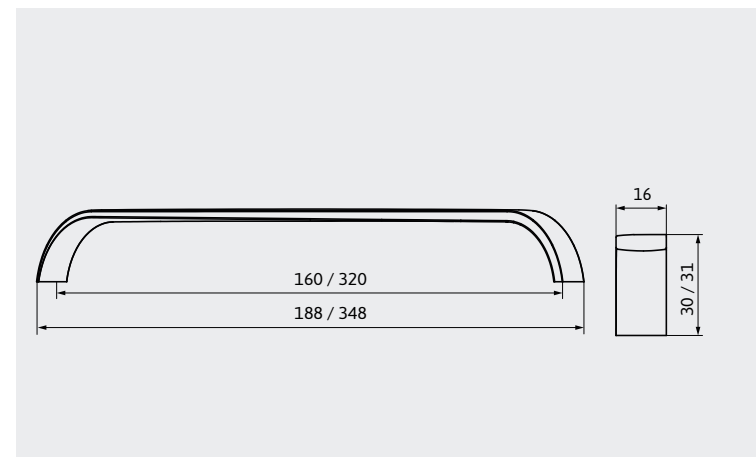

2378-355ZN1

for 17 mm door
für 17 mm Tür

TYPE NO . MODELLNUMMER 2378-355

Material // steel . Material // Stahl

Length Länge	355 mm
Width Breite	110 mm
Height Höhe	51 mm

Stock / Industry Lager / Industrie	Stock type Lagermodell
---------------------------------------	---------------------------

einzelverpackt, inkl. Schrauben

HANDLE . GRIFF

NOVELTIES FROM THE SIRO RANGE . NEUHEITEN AUS DEM SIRO PROGRAMM

TYPE NO . MODELLNUMMER 2381-188, 2381-348

Material // die cast . Material // Zamak

Length Länge	188 / 348 mm
Hole distance Bohrabstand	160 / 320 mm
Width Breite	16 mm
Height Höhe	30 / 31 mm

2382-112PB21

TYPE NO . MODELLNUMMER 2382-112

Material // die cast, steel . Material // Zamak, Stahl

Length	112 mm
Länge	
Hole distance	96 mm
Bohrabstand	
Width	38 mm
Breite	
Height	13 mm
Höhe	

INDUSTRY TYPE
2382-112PB21