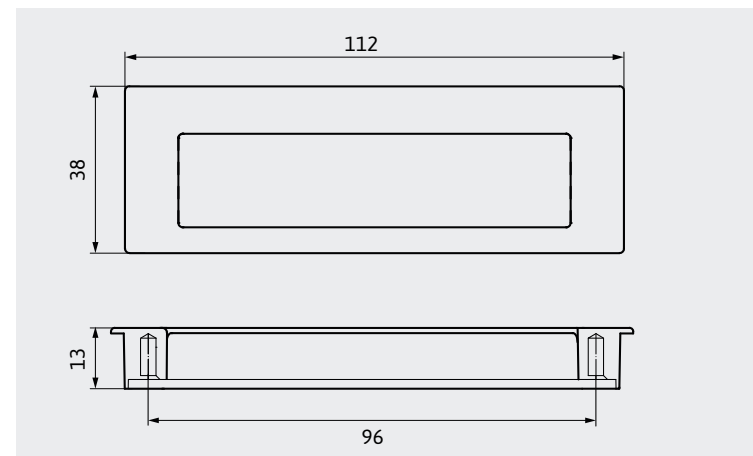

einzelverpackt, inkl. Schrauben

HANDLE . GRIFF

NOVELTIES FROM THE SIRO RANGE . NEUHEITEN AUS DEM SIRO PROGRAMM

TYPE NO . MODELLNUMMER 2381-188, 2381-348

Material // die cast . Material // Zamak

Length Länge	188 / 348 mm
Hole distance Bohrabstand	160 / 320 mm
Width Breite	16 mm
Height Höhe	30 / 31 mm

2382-112PB21

TYPE NO . MODELLNUMMER 2382-112

Material // die cast, steel . Material // Zamak, Stahl

Length	112 mm
Länge	
Hole distance	96 mm
Bohrabstand	
Width	38 mm
Breite	
Height	13 mm
Höhe	

INDUSTRY TYPE
2382-112PB21