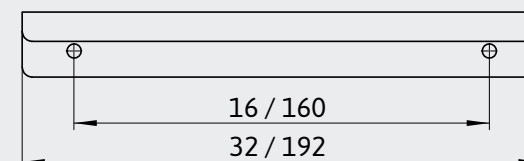

HANDLEBAR . GRIFFLEISTE

NOVELTIES FROM THE SIRO RANGE . NEUHEITEN AUS DEM SIRO PROGRAMM

2372-32N1

TYPE NO . MODELLNUMMER 2372-32, 2372-192

Material // stainless steel . Material // Edelstahl

Length Länge	32 / 192 mm
Hole distance Bohrabstand	16 / 160 mm
Width Breite	40 mm
Height Höhe	20 mm
Stock / Industry Lager / Industrie	Stock type Lagermodell

STOCK RANGE FINISH 2372-32N1 2372-192N1	LAGERAUSFÜHRUNG finely brushed stainless steel Edelstahl fein geschliffen

Delivery time Lieferzeit	available immediately ex stock approximately upon January 2017 voraussichtlich ab Jänner 2017 prompt ab Lager verfügbar
Minimum order quantity Mindestabnahmemenge	1 packing unit = 10 pcs. per finish, order and delivery 1 Verpackungseinheit = 10 Stk. pro Ausführung, Auftrag und Lieferung
Packing Verpackung	single packed, incl. screws einzelverpackt, inkl. Schrauben