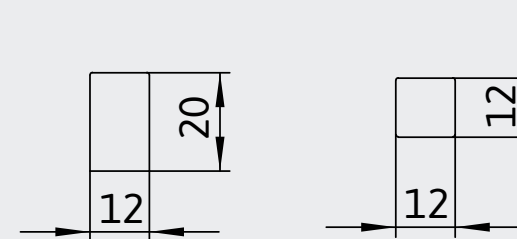

COAT HOOK . MANTELHAKEN

NOVELTIES FROM THE SIRO RANGE . NEUHEITEN AUS DEM SIRO PROGRAMM

2377/ZN1

TYPE NO . MODELLNUMMER 2377/

Material // die cast . Material // Zamak

Length Länge	63 mm
Hole distance Bohrabstand	16 mm
Width Breite	108 mm
Height Höhe	37 mm
Stock / Industry Lager / Industrie	Stock type Lagermodell

STOCK RANGE FINISH 2377/ZN1	LAGERAUSFÜHRUNG bright chrome chrom glänzend
2377/ZN21	satin nickel plated vernickelt feingeschliffen
Delivery time Lieferzeit	available immediately ex stock prompt ab Lager verfügbar
Minimum order quantity Mindestabnahmemenge	1 packing unit = 5 pcs. per finish, order and delivery 1 Verpackungseinheit = 5 Stk. pro Ausführung, Auftrag und Lieferung
Packing Verpackung	single packed, incl. screws einzelverpackt, inkl. Schrauben

KNOB . KNOPF

NOVELTIES FROM THE SIRO RANGE . NEUHEITEN AUS DEM SIRO PROGRAMM

2384-12AL1

TYPE NO . MODELLNUMMER 2384-12

Material // aluminium . Material // Aluminium

Length Länge	12 mm
Width Breite	12 mm
Height Höhe	20 mm
Stock / Industry Lager / Industrie	Stock type Lagermodell