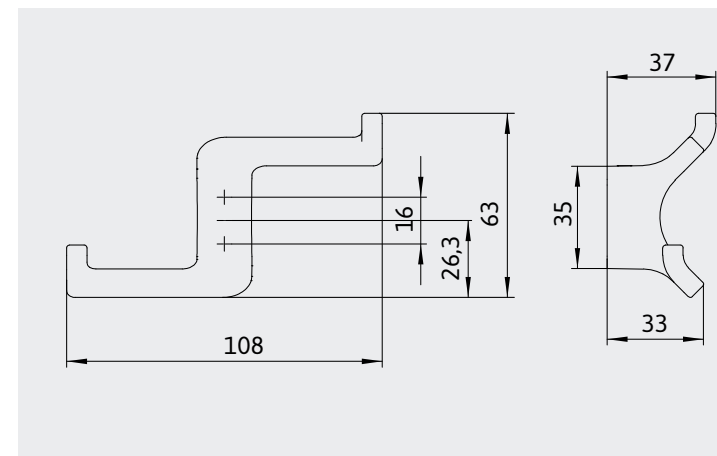

Material // stainless steel . Material // Edelstahl

Length Länge	32 / 192 mm
Hole distance Bohrabstand	16 / 160 mm
Width Breite	40 mm
Height Höhe	20 mm
Stock / Industry Lager / Industrie	Stock type Lagermodell

COAT HOOK . MANTELHAKEN

NOVELTIES FROM THE SIRO RANGE . NEUHEITEN AUS DEM SIRO PROGRAMM

2377/ZN1

TYPE NO . MODELLNUMMER 2377/

Material // die cast . Material // Zamak

Length Länge	63 mm
Hole distance Bohrabstand	16 mm
Width Breite	108 mm
Height Höhe	37 mm
Stock / Industry Lager / Industrie	Stock type Lagermodell