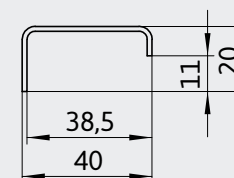

HANDLEBAR . GRIFFLEISTE

NOVELTIES FROM THE SIRO RANGE . NEUHEITEN AUS DEM SIRO PROGRAMM

2372-32N1

TYPE NO . MODELLNUMMER 2372-32, 2372-192

Material // stainless steel . Material // Edelstahl

Length Länge	32 / 192 mm
Hole distance Bohrabstand	16 / 160 mm
Width Breite	40 mm
Height Höhe	20 mm
Stock / Industry Lager / Industrie	Stock type Lagermodell

STOCK RANGE FINISH 2372-32N1 2372-192N1	LAGERAUSFÜHRUNG finely brushed stainless steel Edelstahl fein geschliffen

Delivery time Lieferzeit	available immediately ex stock approximately upon January 2017 voraussichtlich ab Jänner 2017 prompt ab Lager verfügbar
Minimum order quantity Mindestabnahmemenge	1 packing unit = 10 pcs. per finish, order and delivery 1 Verpackungseinheit = 10 Stk. pro Ausführung, Auftrag und Lieferung
Packing Verpackung	single packed, incl. screws einzelverpackt, inkl. Schrauben