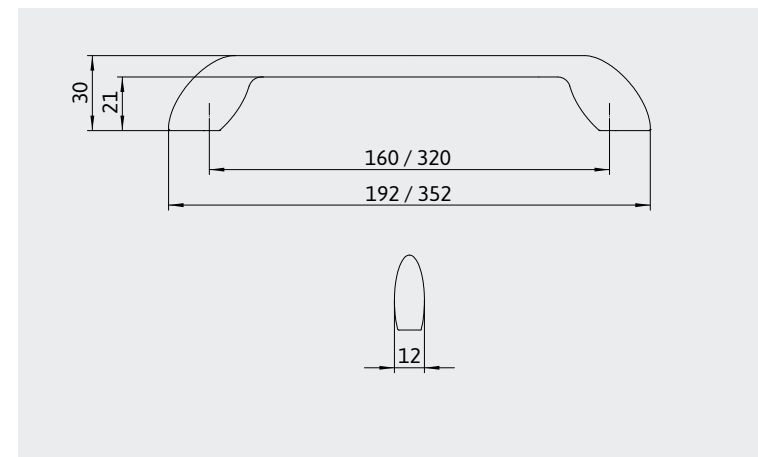

Length Länge	76 / 108 / 140 / 172 / 332 mm
Hole distance Bohrabstand	64 / 96 / 128 / 160 / 320 mm
Width Breite	12 mm
Height Höhe	35 mm
Stock / Industry Lager / Industrie	Stock type Lagermodell

STOCK RANGE FINISH 2387H-76N1 2387H-108N1 2387H-140N1 2387H-172N1 2387H-332N1	LAGERAUSFÜHRUNG finely brushed stainless steel Edelstahl fein geschliffen
Delivery time Lieferzeit	available immediately ex stock prompt ab Lager verfügbar
Minimum order quantity Mindestabnahmemenge	1 packing unit: 2387H-76, 2387H-108, 2387H-140, 2387H-172 = 10 pcs. and 2387H-332 = 5pcs. per length, finish, order and delivery. 1 Verpackungseinheit: 2387H-76, 2387H-108, 2387H-140, 2387H-172 = 10 Stk. und 2387H-332 = 5 Stk. pro Länge, Ausführung, Auftrag und Lieferung.
Packing Verpackung	single packed, incl. screws einzelverpackt, inkl. Schrauben

HANDLE . GRIFF

NOVELTIES FROM THE SIRO RANGE . NEUHEITEN AUS DEM SIRO PROGRAMM

2391-328ZN1

TYPE NO . MODELLNUMMER 2391-168, 2391-328

Material // zamak . Material // Zamak

Length Länge	168 / 328 mm
Hole distance Bohrabstand	160 / 320 mm
Width Breite	12 mm
Height Höhe	30 mm
Stock / Industry Lager / Industrie	Stock type Lagermodell

HANDLE . GRIFF

NOVELTIES FROM THE SIRO RANGE . NEUHEITEN AUS DEM SIRO PROGRAMM

2392-352ZN16

TYPE NO . MODELLNUMMER 2392-192, 2392-352

Material // zamak . Material // Zamak

Length Länge	192 / 352 mm
Hole distance Bohrabstand	160 / 320 mm
Width Breite	12 mm
Height Höhe	30 mm
Stock / Industry Lager / Industrie	Stock type Lagermodell