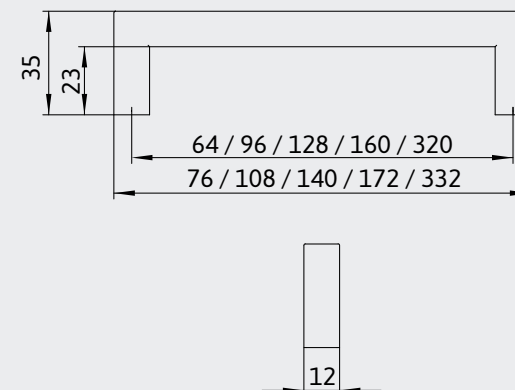

HANDLE . GRIFF

NOVELTIES FROM THE SIRO RANGE . NEUHEITEN AUS DEM SIRO PROGRAMM

2387H-172N1

TYPE NO . MODELLNUMMER 2387H-76, 2387H-108, 2387H-140, 2387H-172, 2387H-332

Material // stainless steel . Material // Edelstahl

Length Länge	76 / 108 / 140 / 172 / 332 mm
Hole distance Bohrabstand	64 / 96 / 128 / 160 / 320 mm
Width Breite	12 mm
Height Höhe	35 mm
Stock / Industry Lager / Industrie	Stock type Lagermodell

STOCK RANGE FINISH 2387H-76N1 2387H-108N1 2387H-140N1 2387H-172N1 2387H-332N1	LAGERAUSFÜHRUNG finely brushed stainless steel Edelstahl fein geschliffen
Delivery time Lieferzeit	available immediately ex stock prompt ab Lager verfügbar
Minimum order quantity Mindestabnahmemenge	1 packing unit: 2387H-76, 2387H-108, 2387H-140, 2387H-172 = 10 pcs. and 2387H-332 = 5pcs. per length, finish, order and delivery. 1 Verpackungseinheit: 2387H-76, 2387H-108, 2387H-140, 2387H-172 = 10 Stk. und 2387H-332 = 5 Stk. pro Länge, Ausführung, Auftrag und Lieferung.
Packing Verpackung	single packed, incl. screws einzelverpackt, inkl. Schrauben