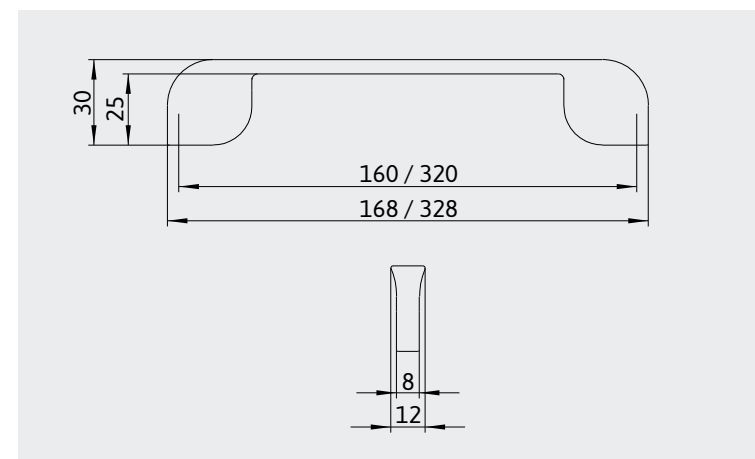

Length Länge	76 / 108 / 140 / 172 / 332 mm
Hole distance Bohrabstand	64 / 96 / 128 / 160 / 320 mm
Width Breite	12 mm
Height Höhe	35 mm
Stock / Industry Lager / Industrie	Stock type Lagermodell

STOCK RANGE FINISH 2387H-76N1 2387H-108N1 2387H-140N1 2387H-172N1 2387H-332N1	LAGERAUSFÜHRUNG finely brushed stainless steel Edelstahl fein geschliffen
Delivery time Lieferzeit	available immediately ex stock prompt ab Lager verfügbar
Minimum order quantity Mindestabnahmemenge	1 packing unit: 2387H-76, 2387H-108, 2387H-140, 2387H-172 = 10 pcs. and 2387H-332 = 5pcs. per length, finish, order and delivery. 1 Verpackungseinheit: 2387H-76, 2387H-108, 2387H-140, 2387H-172 = 10 Stk. und 2387H-332 = 5 Stk. pro Länge, Ausführung, Auftrag und Lieferung.
Packing Verpackung	single packed, incl. screws einzelverpackt, inkl. Schrauben

HANDLE . GRIFF

NOVELTIES FROM THE SIRO RANGE . NEUHEITEN AUS DEM SIRO PROGRAMM

2391-328ZN1

TYPE NO . MODELLNUMMER 2391-168, 2391-328

Material // zamak . Material // Zamak

Length Länge	168 / 328 mm
Hole distance Bohrabstand	160 / 320 mm
Width Breite	12 mm
Height Höhe	30 mm
Stock / Industry Lager / Industrie	Stock type Lagermodell

HANDLE . GRIFF

NOVELTIES FROM THE SIRO RANGE . NEUHEITEN AUS DEM SIRO PROGRAMM

2392-352ZN16

TYPE NO . MODELLNUMMER 2392-192, 2392-352

Material // zamak . Material // Zamak

Length Länge	192 / 352 mm
Hole distance Bohrabstand	160 / 320 mm
Width Breite	12 mm
Height Höhe	30 mm
Stock / Industry Lager / Industrie	Stock type Lagermodell