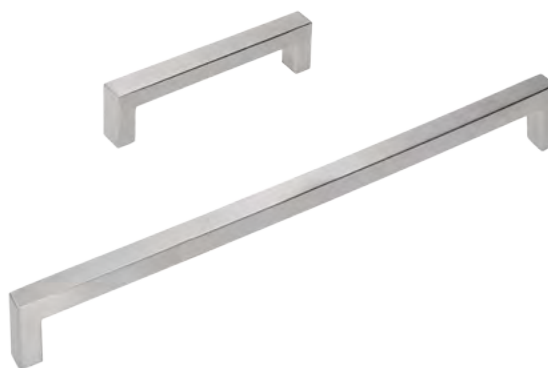

Type no . Modellnummer

2391-168
2391-328

>> read more . mehr lesen

HANDLE . GRIFF

Type no . Modellnummer

2392-192
2392-352

>> read more . mehr lesen

HANDLE . GRIFF

NOVELTIES FROM THE SIRO RANGE . NEUHEITEN AUS DEM SIRO PROGRAMM

2387H-172N1

TYPE NO . MODELLNUMMER 2387H-76, 2387H-108, 2387H-140, 2387H-172, 2387H-332

Material // stainless steel . Material // Edelstahl

Length Länge	76 / 108 / 140 / 172 / 332 mm
Hole distance Bohrabstand	64 / 96 / 128 / 160 / 320 mm
Width Breite	12 mm
Height Höhe	35 mm
Stock / Industry Lager / Industrie	Stock type Lagermodell

STOCK RANGE FINISH 2387H-76N1 2387H-108N1 2387H-140N1 2387H-172N1 2387H-332N1	LAGERAUSFÜHRUNG finely brushed stainless steel Edelstahl fein geschliffen
Delivery time Lieferzeit	available immediately ex stock prompt ab Lager verfügbar
Minimum order quantity Mindestabnahmemenge	1 packing unit: 2387H-76, 2387H-108, 2387H-140, 2387H-172 = 10 pcs. and 2387H-332 = 5pcs. per length, finish, order and delivery. 1 Verpackungseinheit: 2387H-76, 2387H-108, 2387H-140, 2387H-172 = 10 Stk. und 2387H-332 = 5 Stk. pro Länge, Ausführung, Auftrag und Lieferung.
Packing Verpackung	single packed, incl. screws einzelverpackt, inkl. Schrauben

HANDLE . GRIFF

NOVELTIES FROM THE SIRO RANGE . NEUHEITEN AUS DEM SIRO PROGRAMM

2391-328ZN1

TYPE NO . MODELLNUMMER 2391-168, 2391-328

Material // zamak . Material // Zamak

Length Länge	168 / 328 mm
Hole distance Bohrabstand	160 / 320 mm
Width Breite	12 mm
Height Höhe	30 mm
Stock / Industry Lager / Industrie	Stock type Lagermodell