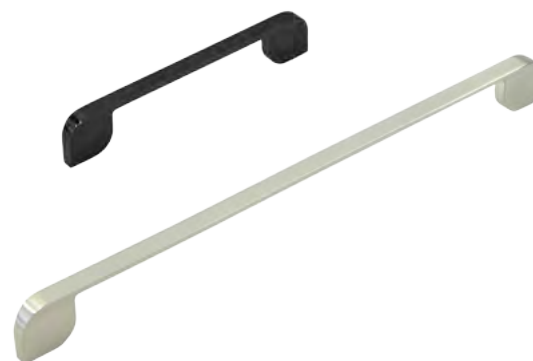

NOVELTIES FROM THE SIRO RANGE . NEUHEITEN AUS DEM SIRO PROGRAMM

2387H-172N1

TYPE NO . MODELLNUMMER 2387H-76, 2387H-108, 2387H-140, 2387H-172, 2387H-332

Material // stainless steel . Material // Edelstahl

Length Länge	76 / 108 / 140 / 172 / 332 mm
Hole distance Bohrabstand	64 / 96 / 128 / 160 / 320 mm
Width Breite	12 mm
Height Höhe	35 mm
Stock / Industry Lager / Industrie	Stock type Lagermodell

STOCK RANGE FINISH 2387H-76N1 2387H-108N1 2387H-140N1 2387H-172N1 2387H-332N1	LAGERAUSFÜHRUNG finely brushed stainless steel Edelstahl fein geschliffen
Delivery time Lieferzeit	available immediately ex stock prompt ab Lager verfügbar
Minimum order quantity Mindestabnahmemenge	1 packing unit: 2387H-76, 2387H-108, 2387H-140, 2387H-172 = 10 pcs. and 2387H-332 = 5pcs. per length, finish, order and delivery. 1 Verpackungseinheit: 2387H-76, 2387H-108, 2387H-140, 2387H-172 = 10 Stk. und 2387H-332 = 5 Stk. pro Länge, Ausführung, Auftrag und Lieferung.
Packing Verpackung	single packed, incl. screws einzelverpackt, inkl. Schrauben

HANDLE . GRIFF

NOVELTIES FROM THE SIRO RANGE . NEUHEITEN AUS DEM SIRO PROGRAMM

2391-328ZN1

TYPE NO . MODELLNUMMER 2391-168, 2391-328

Material // zamak . Material // Zamak

Length Länge	168 / 328 mm
Hole distance Bohrabstand	160 / 320 mm
Width Breite	12 mm
Height Höhe	30 mm
Stock / Industry Lager / Industrie	Stock type Lagermodell