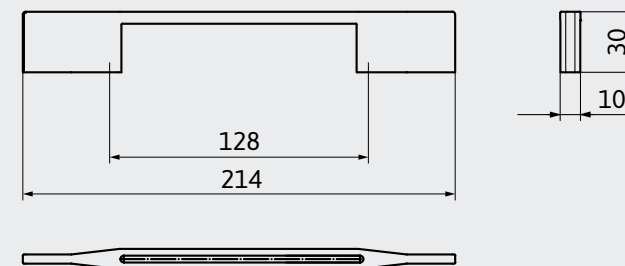

2197-214ZN21J13F2

2197-214ZN1J13F2

embellished with 39 Swarovski® crystals
verziert mit 39 Swarovski® Kristallen

TYPE NO . MODELLNUMMER 2197-214

Material // die cast . Material // Zinkdruckguss

Length Länge	214 mm
Hole distance Bohrabstand	128 mm
Width Breite	10 mm
Height Höhe	30 mm
Stock / Industry Lager / Industrie	Stock type Lagermodell

Length Länge	374 mm
Hole distance Bohrabstand	288 mm
Width Breite	10 mm
Height Höhe	30 mm
Stock / Industry Lager / Industrie	Stock type Lagermodell

STOCK RANGE FINISH
2197-374ZN1J13F2

2197-374ZN21J13F2

LAGERAUSFÜHRUNG
bright chrome
chrom glänzend
satin nickel plated
vernickelt feingeschliffen

BALL KNOB . KUGELKNOPF

NOVELTIES FROM THE SIRO RANGE . NEUHEITEN AUS DEM SIRO PROGRAMM

TYPE NO . MODELLNUMMER S671-40

Material // wood . Material // Holz

Length	40 mm
Länge	
Width	40 mm
Breite	
Height	38 mm
Höhe	