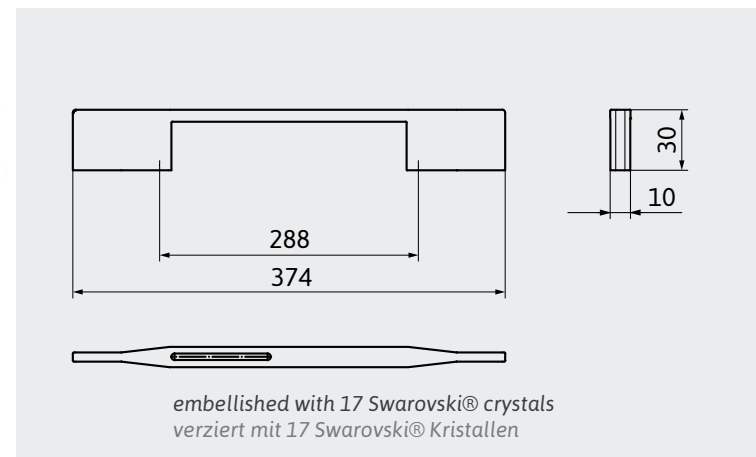

TYPE NO . MODELLNUMMER 2197-374

Material // die cast . Material // Zinkdruckguss

Length Länge	374 mm
Hole distance Bohrabstand	288 mm
Width Breite	10 mm
Height Höhe	30 mm
Stock / Industry Lager / Industrie	Stock type Lagermodell

STOCK RANGE FINISH
2197-374ZN1J13F2

2197-374ZN21J13F2

LAGERAUSFÜHRUNG
bright chrome
chrom glänzend
satin nickel plated
vernickelt feingeschliffen

Delivery time Lieferzeit	available immediately ex stock approximately upon February 2016 voraussichtlich ab Februar 2016 prompt ab Lager verfügbar
Minimum order quantity Mindestabnahmemenge	1 packing unit = 5 pcs. per finish, order and delivery 1 Verpackungseinheit = 5 Stk. pro Ausführung, Auftrag und Lieferung
Packing Verpackung	in foambag, without screws im Schaumstoffbeutel, ohne Schrauben