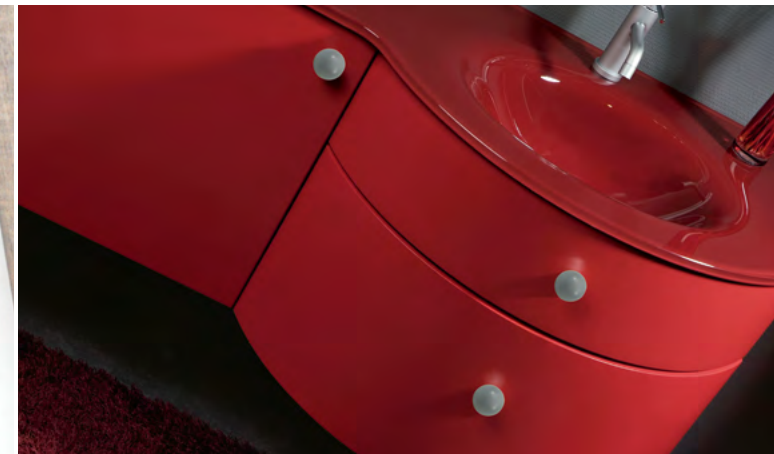

>> read more . mehr lesen

BALL KNOB . KUGELKNOPF

Type no . Modellnummer S671- 40

>> read more . mehr lesen

HANDLE . GRIFF

MADE WITH SWAROVSKI® ELEMENTS
NOVELTIES FROM THE SIRO RANGE . NEUHEITEN AUS DEM SIRO PROGRAMM