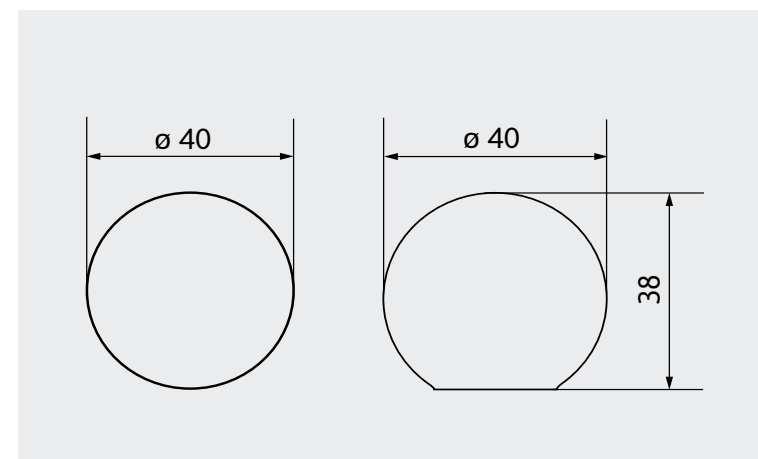

BALL KNOB . KUGELKNOPF

NOVELTIES FROM THE SIRO RANGE . NEUHEITEN AUS DEM SIRO PROGRAMM

TYPE NO . MODELLNUMMER S671-40

Material // wood . Material // Holz

Length	40 mm
Länge	
Width	40 mm
Breite	
Height	38 mm
Höhe	

INDUSTRY TYPE
S671-40HZS229

INDUSTRIEMODELL
matt smokey grey
rauchgrau matt
Further finishes on request!
Weitere Ausführungen auf Anfrage!

Delivery time	approximately 6 weeks upon receipt of order
Lieferzeit	ca. 6 Wochen ab Auftragseingang
Minimum order quantity	250 pcs. per order and delivery
Mindestabnahmemenge	250 Stk. pro Auftrag und Lieferung
Packing	on request
Verpackung	auf Anfrage