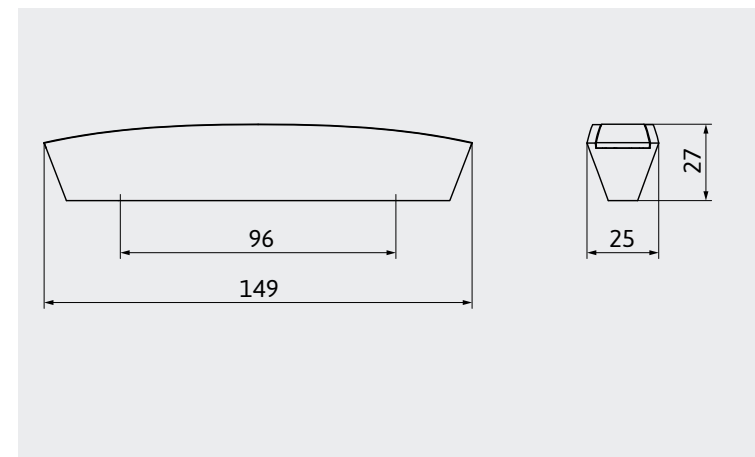

## TYPE NO . MODELLNUMMER 01055-149

Material // plastic . Material // Kunststoff

Length Länge	149 mm
Hole distance Bohrabstand	96 mm
Width Breite	25 mm
Height Höhe	27 mm
Stock / Industry Lager / Industrie	Stock type Lagermodell

## TYPE NO . MODELLNUMMER 2373-96, 2373-192

Material // stainless steel . Material // Edelstahl

Length Länge	96 / 192 mm
Hole distance Bohrabstand	64 / 160 mm
Width Breite	40 mm
Height Höhe	20 mm
Stock / Industry Lager / Industrie	Stock type Lagermodell

## TYPE NO . MODELLNUMMER SM101F-60

Material // plastic . Material // Kunststoff

Length Länge	60 mm
Width Breite	60 mm
Height Höhe	28 mm
Stock / Industry Lager / Industrie	Stock type Lagermodell

STOCK RANGE FINISH SM101F-60SN1MT1	LAGERAUSFÜHRUNG transparent clear, bright chrome transparent, chrom glänzend
Delivery time Lieferzeit	available immediately ex stock approximately upon March voraussichtlich ab März prompt ab Lager verfügbar
Minimum order quantity Mindestabnahmemenge	1 packing unit = 10 pcs. per order and delivery 1 Verpackungseinheit = 10 Stk. pro Auftrag und Lieferung
Packing Verpackung	single packed, incl. screw einzelverpackt, inkl. Schraube