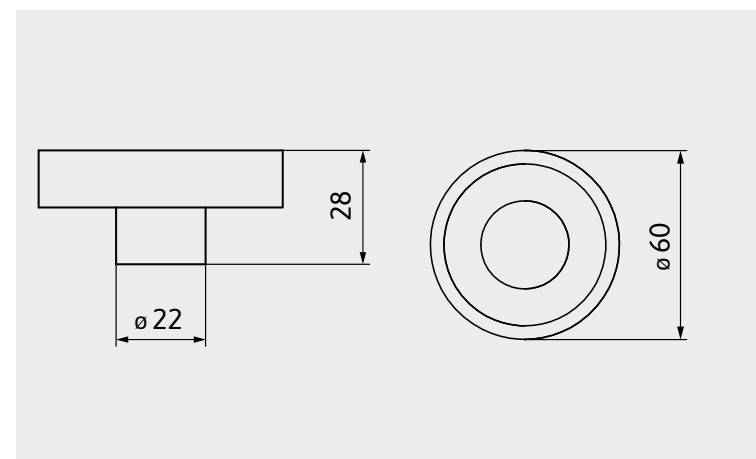

## TYPE NO . MODELLNUMMER 01055-149

Material // plastic . Material // Kunststoff

Length Länge	149 mm
Hole distance Bohrabstand	96 mm
Width Breite	25 mm
Height Höhe	27 mm
Stock / Industry Lager / Industrie	Stock type Lagermodell

## TYPE NO . MODELLNUMMER 2373-96, 2373-192

Material // stainless steel . Material // Edelstahl

Length Länge	96 / 192 mm
Hole distance Bohrabstand	64 / 160 mm
Width Breite	40 mm
Height Höhe	20 mm
Stock / Industry Lager / Industrie	Stock type Lagermodell

## TYPE NO . MODELLNUMMER SM101F-60

Material // plastic . Material // Kunststoff

Length Länge	60 mm
Width Breite	60 mm
Height Höhe	28 mm
Stock / Industry Lager / Industrie	Stock type Lagermodell

STOCK RANGE FINISH SM101F-60SN1MT1	LAGERAUSFÜHRUNG transparent clear, bright chrome transparent, chrom glänzend
Delivery time Lieferzeit	available immediately ex stock approximately upon March voraussichtlich ab März prompt ab Lager verfügbar
Minimum order quantity Mindestabnahmemenge	1 packing unit = 10 pcs. per order and delivery 1 Verpackungseinheit = 10 Stk. pro Auftrag und Lieferung
Packing Verpackung	single packed, incl. screw einzelverpackt, inkl. Schraube