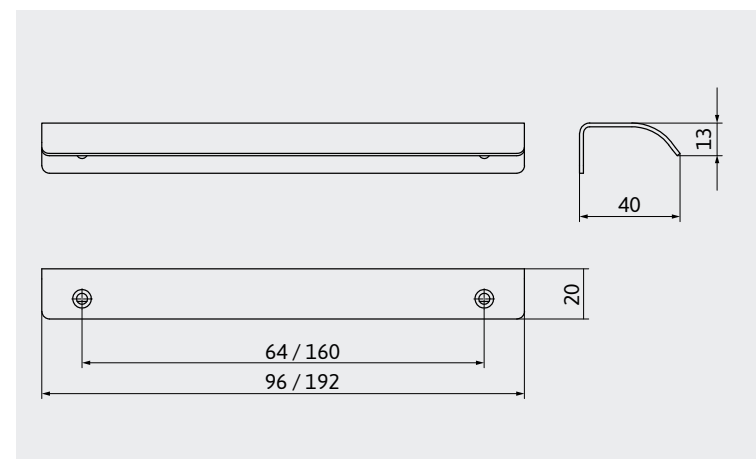

## TYPE NO . MODELLNUMMER 01055-149

Material // plastic . Material // Kunststoff

Length Länge	149 mm
Hole distance Bohrabstand	96 mm
Width Breite	25 mm
Height Höhe	27 mm
Stock / Industry Lager / Industrie	Stock type Lagermodell

STOCK RANGE FINISH 01055-149K1K60	LAGERAUSFÜHRUNG black, white schwarz, weiß
Delivery time Lieferzeit	available immediately ex stock prompt ab Lager verfügbar
Minimum order quantity Mindestabnahmemenge	1 packing unit = 10 pcs. per order and delivery 1 Verpackungseinheit = 10 Stk. pro Auftrag und Lieferung
Packing Verpackung	single packed, incl. screws einzelverpackt, inkl. Schrauben

## TYPE NO . MODELLNUMMER 2373-96, 2373-192

Material // stainless steel . Material // Edelstahl

Length Länge	96 / 192 mm
Hole distance Bohrabstand	64 / 160 mm
Width Breite	40 mm
Height Höhe	20 mm
Stock / Industry Lager / Industrie	Stock type Lagermodell

## TYPE NO . MODELLNUMMER SM101F-60

Material // plastic . Material // Kunststoff

Length Länge	60 mm
Width Breite	60 mm
Height Höhe	28 mm
Stock / Industry Lager / Industrie	Stock type Lagermodell

STOCK RANGE FINISH SM101F-60SN1MT1	LAGERAUSFÜHRUNG transparent clear, bright chrome transparent, chrom glänzend
Delivery time Lieferzeit	available immediately ex stock approximately upon March voraussichtlich ab März prompt ab Lager verfügbar
Minimum order quantity Mindestabnahmemenge	1 packing unit = 10 pcs. per order and delivery 1 Verpackungseinheit = 10 Stk. pro Auftrag und Lieferung
Packing Verpackung	single packed, incl. screw einzelverpackt, inkl. Schraube