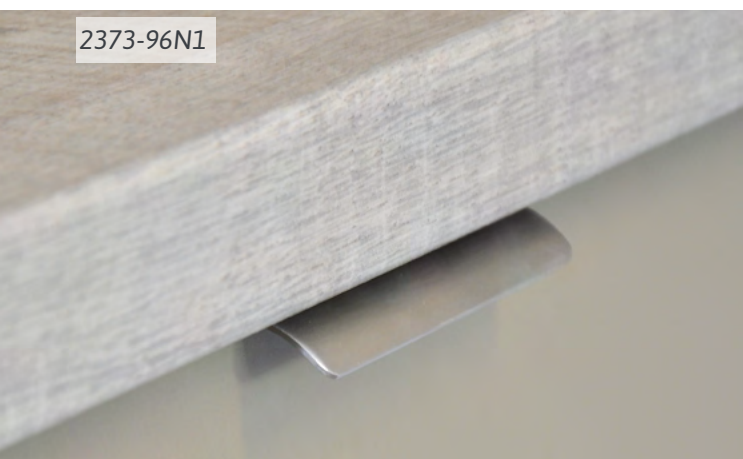

HANDLE . GRIFF

NOVELTIES FROM THE SIRO RANGE . NEUHEITEN AUS DEM SIRO PROGRAMM

TYPE NO . MODELLNUMMER 2373-96, 2373-192

Material // stainless steel . Material // Edelstahl

Length Länge	96 / 192 mm
Hole distance Bohrabstand	64 / 160 mm
Width Breite	40 mm
Height Höhe	20 mm
Stock / Industry Lager / Industrie	Stock type Lagermodell

STOCK RANGE FINISH 2373-96N1 2373-192N1	LAGERAUSFÜHRUNG finely brushed stainless steel Edelstahl fein geschliffen
Delivery time Lieferzeit	available immediately ex stock prompt ab Lager verfügbar
Minimum order quantity Mindestabnahmemenge	1 packing unit = 10 pcs. per length, order and delivery 1 Verpackungseinheit = 10 Stk. pro Länge, Auftrag und Lieferung
Packing Verpackung	single packed, incl. screws einzelverpackt, inkl. Schrauben