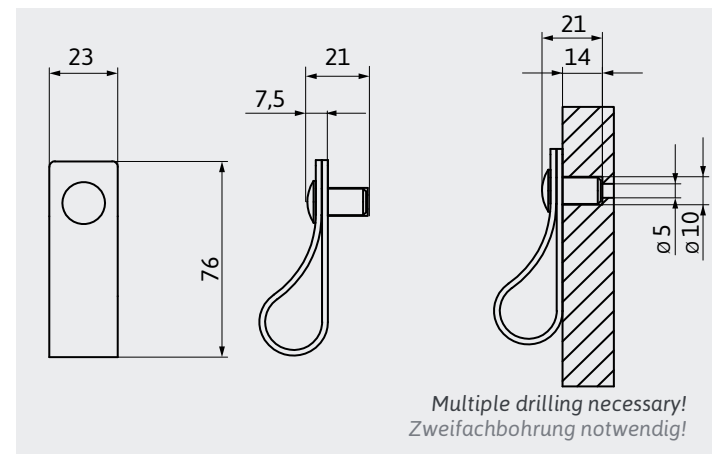

KNOB . KNOPF

NOVELTIES FROM THE SIRO RANGE . NEUHEITEN AUS DEM SIRO PROGRAMM

LE002I-76LS22MV7

TYPE NO . MODELLNUMMER LE002I-76

Material // imitation leather, plastic . Material // Kunstleder, Kunststoff

Length	76 mm
Länge	
Width	23 mm
Breite	
Height	21 mm
Höhe	
projecting height	7,5 mm
vorstehende Höhe	

INDUSTRY TYPE	INDUSTRIEMODELL
LE002I-76LS22MV7	black, nickel
	schwarz, nickel
	Finishes on request
	Ausführungen auf Anfrage!

Delivery time	approximately 8 weeks from receipt of order
Lieferzeit	ca. 8 Wochen ab Auftragseingang
Minimum order quantity	500 pcs. per order and delivery
Mindestabnahmemenge	500 Stk. pro Auftrag und Lieferung
Packing	on request
Verpackung	auf Anfrage