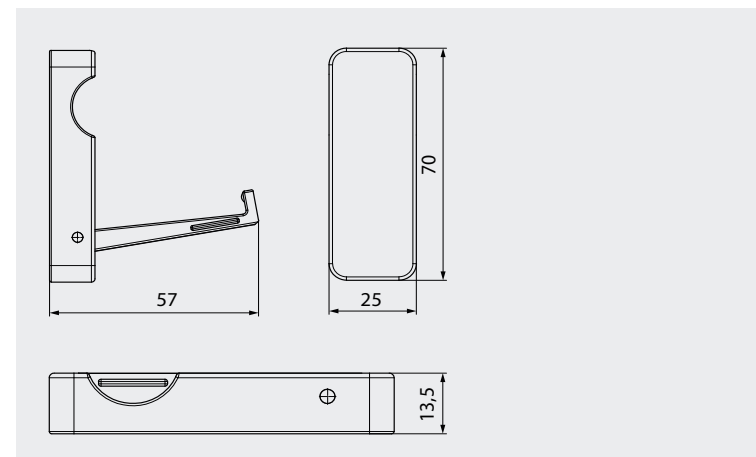

Material // imitation leather, plastic . Material // Kunstleder, Kunststoff

Length	76 mm
Länge	
Width	23 mm
Breite	
Height	21 mm
Höhe	
projecting height	7,5 mm
vorstehende Höhe	

INDUSTRY TYPE	INDUSTRIEMODELL
LE002I-76LS22MV7	black, nickel
	schwarz, nickel
	Finishes on request
	Ausführungen auf Anfrage!

FLIP HOOK . KLAPPHAKEN

NOVELTIES FROM THE SIRO RANGE . NEUHEITEN AUS DEM SIRO PROGRAMM

SM8252-70K10

TYPE NO . MODELLNUMMER SM8252-70

Material // plastic . Material // Kunststoff

Length	70 mm
Länge	
Width	25 mm
Breite	
Height	13,5 mm
Höhe	
unfolded	57 mm
aufgeklappt	
Stock / Industry	Stock type
Lager / Industrie	Lagermodell