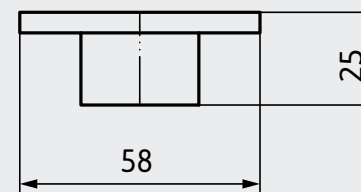

FLIP HOOK . KLAPPHAKEN

NOVELTIES FROM THE SIRO RANGE . NEUHEITEN AUS DEM SIRO PROGRAMM

SM8252-70K10

TYPE NO . MODELLNUMMER SM8252-70

Material // plastic . Material // Kunststoff

Length	70 mm
Länge	
Width	25 mm
Breite	
Height	13,5 mm
Höhe	
unfolded	57 mm
aufgeklappt	
Stock / Industry	Stock type
Lager / Industrie	Lagermodell

STOCK RANGE FINISH
SM8252-70K10

LAGERAUSFÜHRUNG
white
weiß

Delivery time
Lieferzeit
Minimum order quantity
Mindestabnahmemenge
Packing
Verpackung

available immediately ex stock approximately upon end of February 2016
voraussichtlich ab Ende Februar 2016 prompt ab Lager verfügbar
1 packing unit = 5 pcs. per finish, order and delivery
1 Verpackungseinheit = 5 Stk. pro Ausführung, Auftrag und Lieferung
single packed, incl. screws
einzelverpackt, inkl. Schrauben

KNOB . KNOPF

NOVELTIES FROM THE SIRO RANGE . NEUHEITEN AUS DEM SIRO PROGRAMM

SM8257F-58GL39TX1

TYPE NO . MODELLNUMMER SM8257F-58

Material // plastic . Material // Kunststoff

Length 58 mm
Länge
Width 58 mm
Breite
Height 25 mm
Höhe