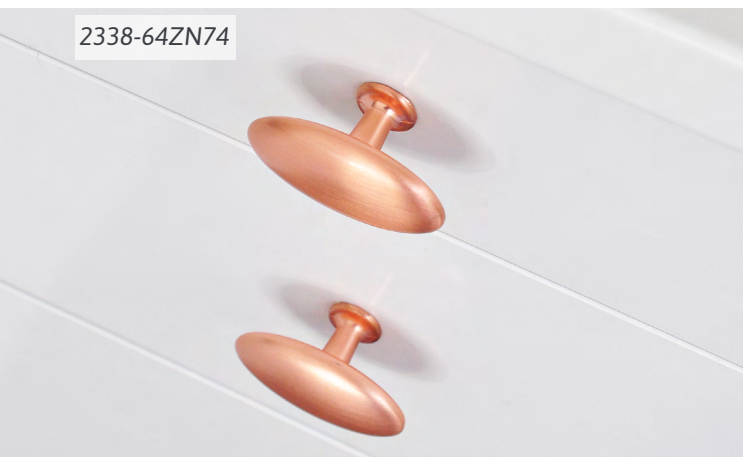

KNOB . KNOPF

NOVELTIES FROM THE SIRO RANGE . NEUHEITEN AUS DEM SIRO PROGRAMM

2338-64ZN74

New stock finish available!
Neue Lagerausführung verfügbar!

TYPE NO . MODELLNUMMER 2338-64

Material // die cast . Material // Zamak