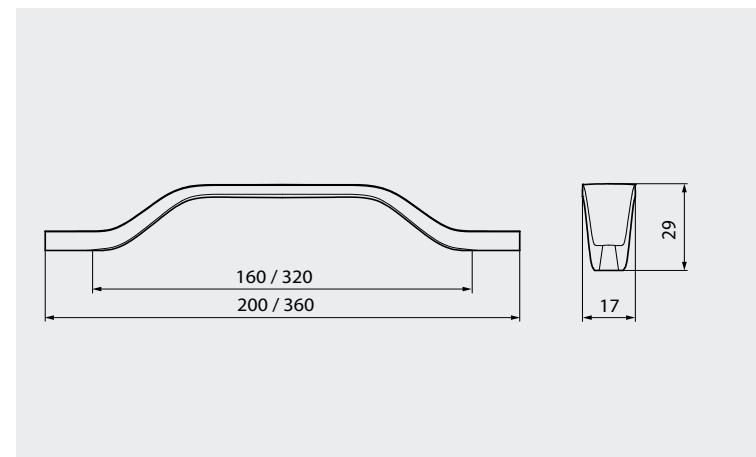

**TYPE NO . MODELLNUMMER 2318-200
2318-360**

Material // die cast . Material // Zamak

Length Länge	200 / 360 mm
Hole distance Bohrabstand	160 / 320 mm
Width Breite	17 mm
Height Höhe	29 mm
Stock / Industry Lager / Industrie	Stock type Lagermodell

STOCK RANGE FINISH
2318-200ZN74
2318-360ZN74

LAGERAUSFÜHRUNG
copper brushed mat
Kupfer gebürstet matt
further stock finishes: see catalogue „stock range 1.0“ page 6.
weitere Lagerausführungen: siehe Katalog „Lagerprogramm 1.0“ Seite 6.

Delivery time
Lieferzeit
available immediately ex stock approximately upon July
voraussichtlich ab Juli prompt ab Lager verfügbar

Minimum order quantity
Mindestabnahmemenge
1 packing unit = 10 pcs. per finish, order and delivery
1 Verpackungseinheit = 10 Stk. pro Ausführung, Auftrag und Lieferung

Packing
Verpackung
single packed, incl. screws
einzelverpackt, inkl. Schrauben