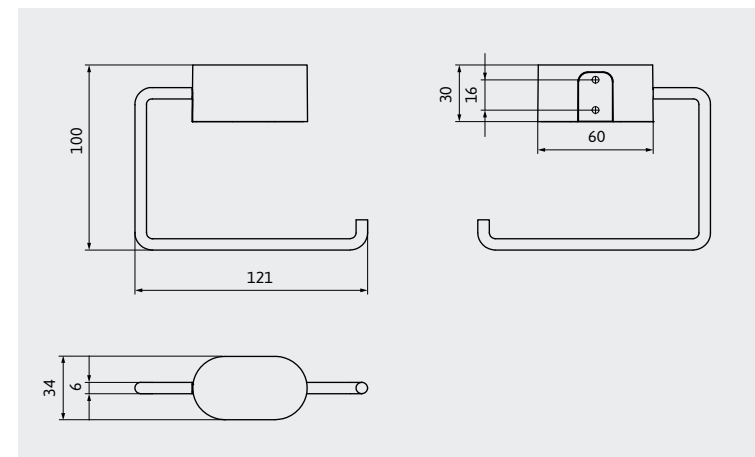

TOILET PAPER HOLDER . TOILETTPAPIERHALTER

NOVELTIES FROM THE SIRO RANGE . NEUHEITEN AUS DEM SIRO PROGRAMM

TYPE NO . MODELLNUMMER 2375/

Material // steel, plastic . Material // Stahl, Kunststoff

Length Länge	100 mm
Hole distance Bohrabstand	16 mm
Width Breite	121 mm
Height Höhe	30 mm

INDUSTRY TYPE
2375/ZN1G1A141

INDUSTRIEMODELL
bright chrome, silver-grey
chrom glänzend, silbergrau

Delivery time Lieferzeit	on request auf Anfrage
Minimum order quantity Mindestabnahmemenge	500 pcs. per order and delivery 500 Stk. pro Auftrag und Lieferung
Packing Verpackung	on request auf Anfrage