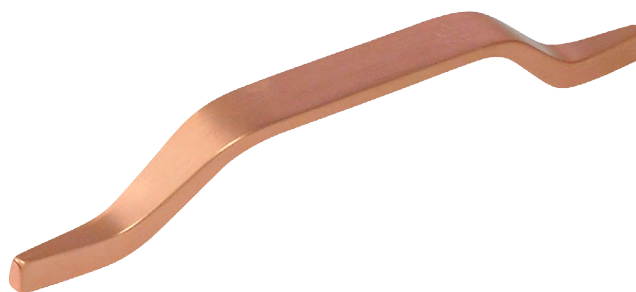

New stock finish available!
Neue Lagerausführung verfügbar!

KNOB . KNOPF

Type no . Modellnummer 2338-64

>> read more . mehr lesen

TOILET PAPER HOLDER . TOILETTPAPIERHALTER

Type no . Modellnummer 2375/

>> read more . mehr lesen

HANDLE . GRIFF

NOVELTIES FROM THE SIRO RANGE . NEUHEITEN AUS DEM SIRO PROGRAMM

2318-200ZN74

New stock finish available!
Neue Lagerausführung verfügbar!

**TYPE NO . MODELLNUMMER 2318-200
2318-360**

Material // die cast . Material // Zamak

Length Länge	200 / 360 mm
Hole distance Bohrabstand	160 / 320 mm
Width Breite	17 mm
Height Höhe	29 mm
Stock / Industry Lager / Industrie	Stock type Lagermodell

STOCK RANGE FINISH
2318-200ZN74
2318-360ZN74