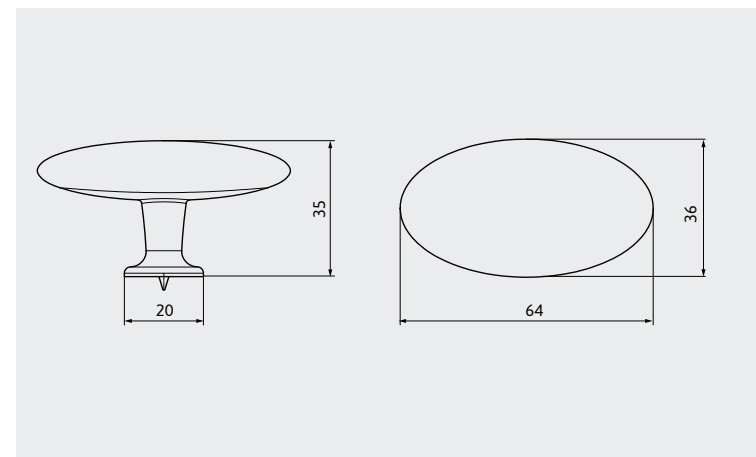

TYPE NO . MODELLNUMMER 2338-64

Material // die cast . Material // Zamak

Length	64 mm
Länge	
Width	36 mm
Breite	
Height	35 mm
Höhe	

Stock / Industry	Stock type
Lager / Industrie	Lagermodell

STOCK RANGE FINISH
2338-64ZN74

LAGERAUSFÜHRUNG
copper brushed mat
Kupfer gebürstet matt
further stock finishes: see catalogue „stock range 1.0“ page 4.
weitere Lagerausführungen: siehe Katalog „Lagerprogramm 1.0“ Seite 4.

Delivery time	available immediately ex stock approximately upon July
Lieferzeit	voraussichtlich ab Juli prompt ab Lager verfügbar
Minimum order quantity	1 packing unit = 10 pcs. per finish, order and delivery
Mindestabnahmemenge	1 Verpackungseinheit = 10 Stk. pro Ausführung, Auftrag und Lieferung
Packing	single packed, incl. screws
Verpackung	einzelverpackt, inkl. Schrauben