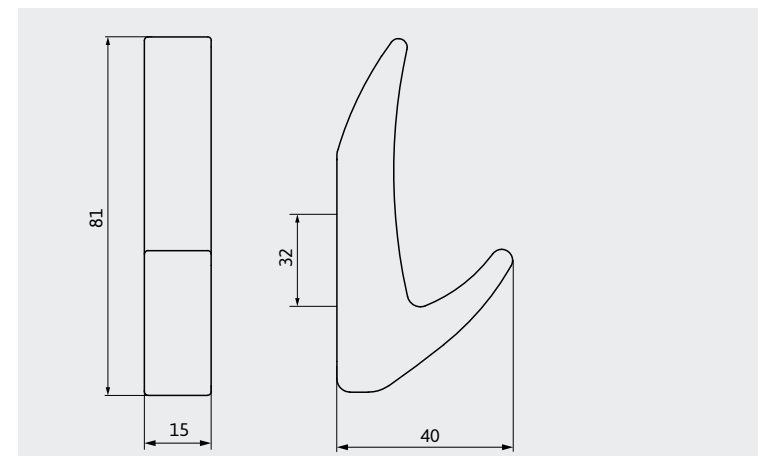

## TYPE NO . MODELLNUMMER 2433/

Material // zamac . Material // Zamak

Length Länge	81 mm
Hole distance Bohrabstand	32 mm
Width Breite	15 mm
Height Höhe	40 mm
Stock / Industry Lager / Industrie	Stock type Lagermodell