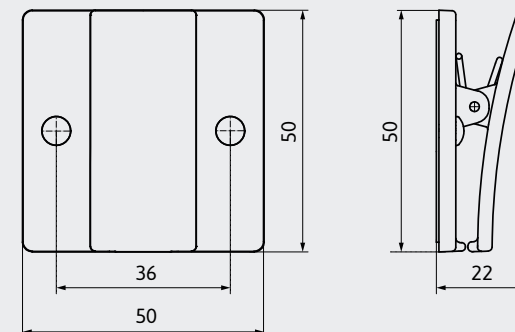

CLAMP SELFADHESIVE . KLEMME SELBSTKLEBEND

NOVELTIES FROM THE SIRO RANGE . NEUHEITEN AUS DEM SIRO PROGRAMM

H240-50A105K

Mounting with self-adhesive tape or screws possible! //
Montage mit Selbstklebeband oder Schrauben möglich!

TYPE NO . MODELLNUMMER H240-50

Material // plastic . Material // Kunststoff

Length Länge	50 mm
Hole distance Bohrabstand	36 mm
Width Breite	50 mm
Height Höhe	22 mm

STOCK RANGE FINISH H240-50A3K	LAGERAUSFÜHRUNG black schwarz
H240-50A4K	white weiß
H240-50A105K	aluminium coloured alufarbig

Delivery time Lieferzeit	available immediately ex stock prompt ab Lager verfügbar
Minimum order quantity Mindestabnahmemenge	1 packing unit = 10 pcs. per finish, order and delivery 1 Verpackungseinheit = 10 Stk. pro Ausführung, Auftrag und Lieferung
Packing Verpackung	single packed, incl. screws and covers, incl. self-adhesive tape einzelverpackt, inkl. Schrauben und Abdeckkappen; inkl. Selbstklebeband

Stock / Industry Lager / Industrie	Stock type Lagermodell