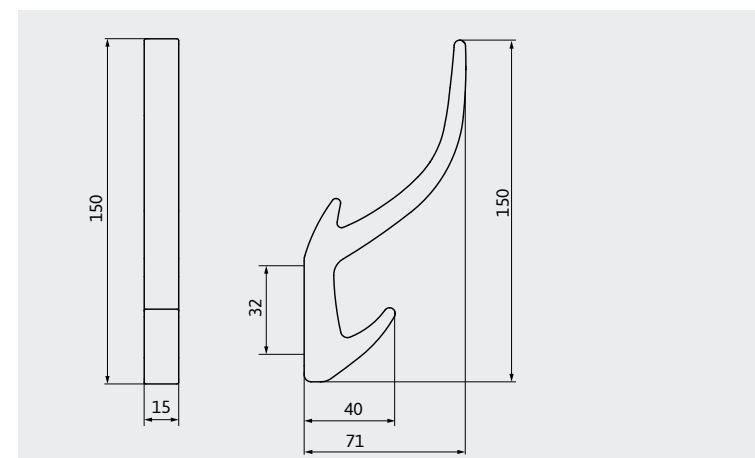

## TYPE NO . MODELLNUMMER 2432/

Material // zamac . Material // Zamak

Length Länge	150 mm
Hole distance Bohrabstand	32 mm
Width Breite	15 mm
Height Höhe	71 mm
Stock / Industry Lager / Industrie	Stock type Lagermodell