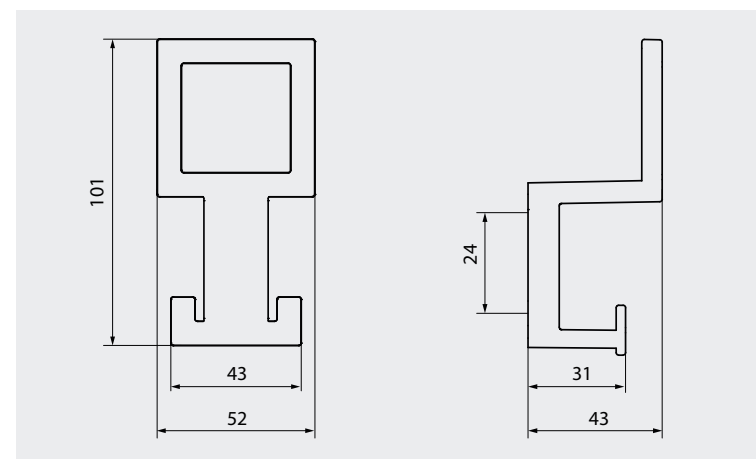

## TYPE NO . MODELLNUMMER 2434/

Material // zamac . Material // Zamak

Length Länge	101 mm
Hole distance Bohrabstand	24 mm
Width Breite	52 mm
Height Höhe	43 mm
Stock / Industry Lager / Industrie	Stock type Lagermodell