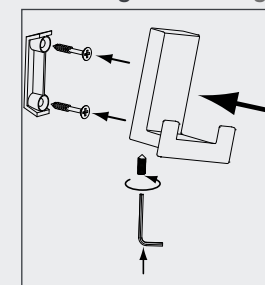

TYPE NO . MODELLNUMMER 2435/

Material // zamac . Material // Zamak

Length Länge	52 mm
Hole distance Bohrabstand	24 mm
Width Breite	43 mm
Height Höhe	31 mm

STOCK RANGE FINISH 2435/PB12	LAGERAUSFÜHRUNG black mat schwarz matt
2435/ZN1	bright chrome chrom glänzend
2435/ZN21	satin nickel plated vernickelt feingeschliffen
2435/ZN75	iron brushed coloured eisenfarbig gebürstet matt

Delivery time Lieferzeit	available immediately ex stock approximately upon September voraussichtlich ab September prompt ab Lager verfügbar
Minimum order quantity Mindestabnahmemenge	1 packing unit = 5 pcs. per finish, order and delivery 1 Verpackungseinheit = 5 Stk. pro Ausführung, Auftrag und Lieferung
Packing Verpackung	single packed, incl. screws einzelverpackt, inkl. Schrauben

Mounting // Montage