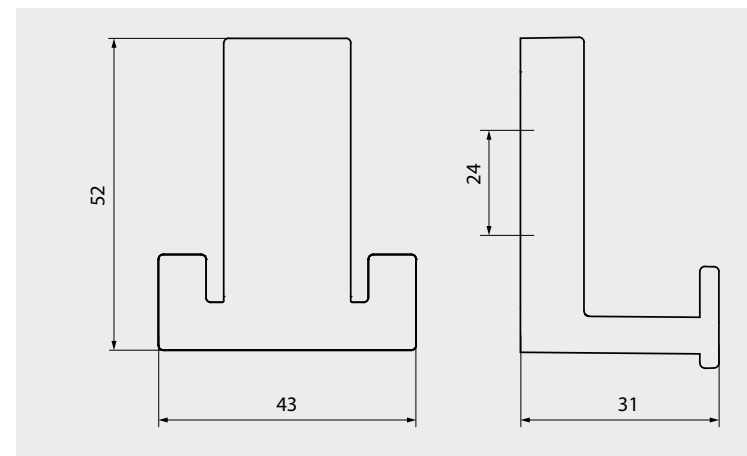

## TYPE NO . MODELLNUMMER 2435/

Material // zamac . Material // Zamak

Length Länge	52 mm
Hole distance Bohrabstand	24 mm
Width Breite	43 mm
Height Höhe	31 mm

STOCK RANGE FINISH 2435/PB12	LAGERAUSFÜHRUNG black mat schwarz matt
2435/ZN1	bright chrome chrom glänzend
2435/ZN21	satin nickel plated vernickelt feingeschliffen
2435/ZN75	iron brushed coloured eisenfarbig gebürstet matt