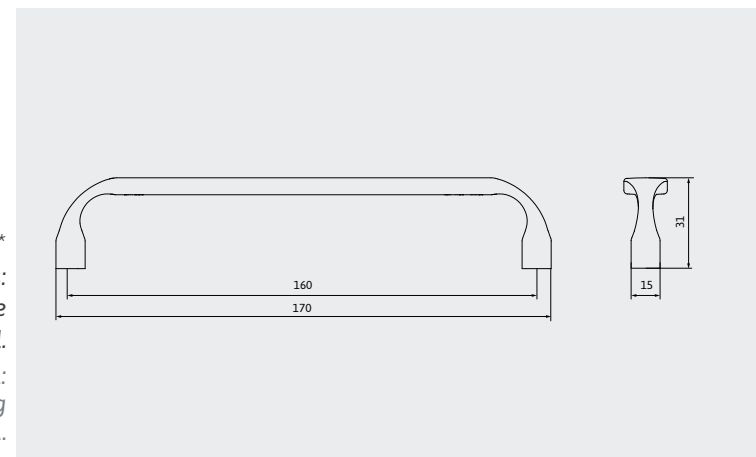

## TYPE NO . MODELLNUMMER 2439-32

Material // zamac . Material // Zamak

Length Länge	32 mm
Hole distance Bohrabstand	16 mm
Width Breite	32 mm
Height Höhe	30 mm
Stock / Industry Lager / Industrie	Stock type Lagermodell

## TYPE NO . MODELLNUMMER 2440-170

Material // zamac . Material // Zamak

Length Länge	170 mm
Hole distance Bohrabstand	160 mm
Width Breite	15 mm
Height Höhe	31 mm
Stock / Industry Lager / Industrie	Stock type Lagermodell

## TYPE NO . MODELLNUMMER 2441-56

Material // zamac . Material // Zamak

Length Länge	56 mm
Hole distance Bohrabstand	16 mm
Width Breite	20 mm
Height Höhe	28 mm
Stock / Industry Lager / Industrie	Stock type Lagermodell