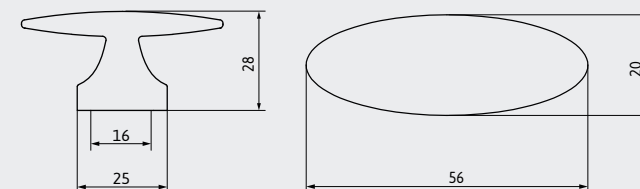

## TYPE NO . MODELLNUMMER 2440-170

Material // zamac . Material // Zamak

Length Länge	170 mm
Hole distance Bohrabstand	160 mm
Width Breite	15 mm
Height Höhe	31 mm
Stock / Industry Lager / Industrie	Stock type Lagermodell

## TYPE NO . MODELLNUMMER 2441-56

Material // zamac . Material // Zamak

Length Länge	56 mm
Hole distance Bohrabstand	16 mm
Width Breite	20 mm
Height Höhe	28 mm
Stock / Industry Lager / Industrie	Stock type Lagermodell