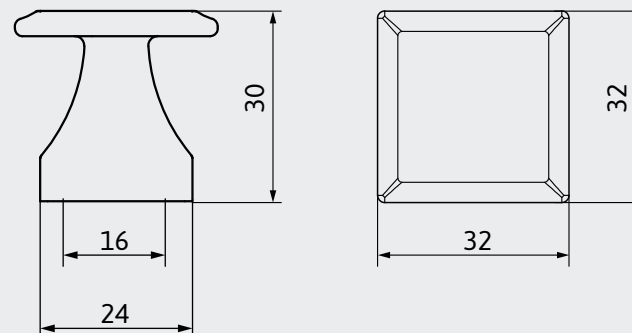

## TYPE NO . MODELLNUMMER 2439-32

Material // zamac . Material // Zamak

Length Länge	32 mm
Hole distance Bohrabstand	16 mm
Width Breite	32 mm
Height Höhe	30 mm
Stock / Industry Lager / Industrie	Stock type Lagermodell

## TYPE NO . MODELLNUMMER 2440-170

Material // zamac . Material // Zamak

Length Länge	170 mm
Hole distance Bohrabstand	160 mm
Width Breite	15 mm
Height Höhe	31 mm
Stock / Industry Lager / Industrie	Stock type Lagermodell

## TYPE NO . MODELLNUMMER 2441-56

Material // zamac . Material // Zamak

Length Länge	56 mm
Hole distance Bohrabstand	16 mm
Width Breite	20 mm
Height Höhe	28 mm
Stock / Industry Lager / Industrie	Stock type Lagermodell