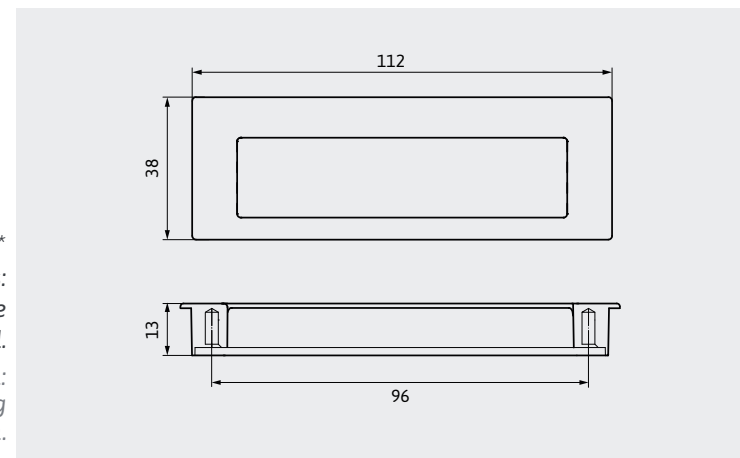

TYPE NO . MODELLNUMMER 2382-112

Material // zamac . Material // Zamak

Length Länge	112 mm
Hole distance Bohrabstand	96 mm
Width Breite	38 mm
Height Höhe	13 mm
Stock / Industry Lager / Industrie	Stock type Lagermodell

STOCK RANGE FINISH 2382-112PB1	LAGERAUSFÜHRUNG white weiß
2382-112PB12	black matt schwarz matt
2382-112ZN1ZN80	bright chrome, matt chrome chrom glänzend, chrom matt
2382-112ZN5ZN82	bright brass, matt brass glänzend vermessingt, matt vermessingt
2382-112ZN21ZN81	satın nickel plated, matt nickel plated vernickelt feingeschliffen, matt vernickelt
2382-112ZN75	brushed iron effect matt eisenfarbig gebürstet matt
2382-112ZN79	brushed black brass Messing schwarz gebürstet
Delivery time Lieferzeit	available immediate ex stock prompt ab Lager verfügbar
Minimum order quantity Mindestabnahmemenge	1 packing unit = 10 pcs. per finish, order and delivery 1 Verpackungseinheit = 10 Stk. pro Ausführung, Auftrag und Lieferung
Packing Verpackung	single packed, incl. screws einzelverpackt, inkl. Schrauben

Cut out // Ausfräsung