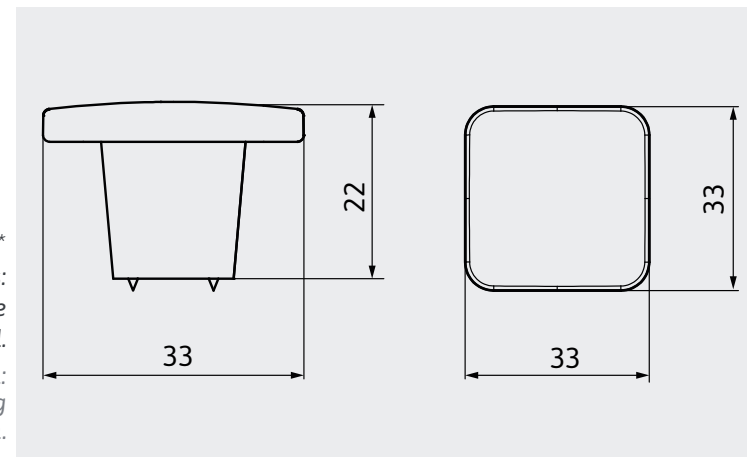

Length Länge	112 mm
Hole distance Bohrabstand	96 mm
Width Breite	38 mm
Height Höhe	13 mm
Stock / Industry Lager / Industrie	Stock type Lagermodell

STOCK RANGE FINISH 2382-112PB1	LAGERAUSFÜHRUNG white weiß
2382-112PB12	black matt schwarz matt
2382-112ZN1ZN80	bright chrome, matt chrome chrom glänzend, chrom matt
2382-112ZN5ZN82	bright brass, matt brass glänzend vermessingt, matt vermessingt
2382-112ZN21ZN81	satın nickel plated, matt nickel plated vernickelt feingeschliffen, matt vernickelt
2382-112ZN75	brushed iron effect matt eisenfarbig gebürstet matt
2382-112ZN79	brushed black brass Messing schwarz gebürstet
Delivery time Lieferzeit	available immediate ex stock prompt ab Lager verfügbar
Minimum order quantity Mindestabnahmemenge	1 packing unit = 10 pcs. per finish, order and delivery 1 Verpackungseinheit = 10 Stk. pro Ausführung, Auftrag und Lieferung
Packing Verpackung	single packed, incl. screws einzelverpackt, inkl. Schrauben

Cut out // Ausfräsung	

HANDLE . GRIFF

NOVELTIES FROM THE SIRO RANGE . NEUHEITEN AUS DEM SIRO PROGRAMM

2438-32ZN1

ZN75, ZN77, ZN79 *

*Vintage colours:
surface variations are possible
as manually treated.

*Vintagefarben:
können aufgrund manueller Bearbeitung
Oberflächenunterschiede aufweisen.

TYPE NO . MODELLNUMMER 2438-32

Material // zamac . Material // Zamak

Length
Länge 33 mm
Width
Breite 33 mm
Height
Höhe 22 mm

STOCK RANGE FINISH	LAGERAUSFÜHRUNG
2438-32PB12	black matt schwarz matt
2438-32ZN1	bright chrome chrom glänzend
2438-32ZN16	bright black chrome schwarz chrom glänzend
2438-32ZN21	satin nickel plated vernickelt feingeschliffen
2438-32ZN75	brushed iron effect matt eisenfarbig gebürstet matt
2438-32ZN77	black copper trumbled Kupfer schwarz getrommelt
2438-32ZN79	brushed black brass Messing schwarz gebürstet