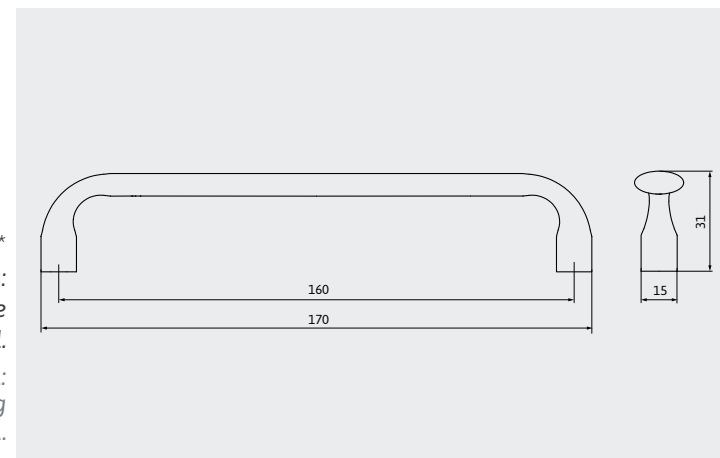

HANDLE . GRIFF

NOVELTIES FROM THE SIRO RANGE . NEUHEITEN AUS DEM SIRO PROGRAMM

ZN75 *

*Vintage colours:
surface variations are possible
as manually treated.

*Vintagefarben:
können aufgrund manueller Bearbeitung
Oberflächenunterschiede aufweisen.

TYPE NO . MODELLNUMMER 2442-171

Material // zamac . Material // Zamak

Length Länge	170 mm
Hole distance Bohrabstand	160 mm
Width Breite	15 mm
Height Höhe	31 mm
Stock / Industry Lager / Industrie	Stock type Lagermodell

STOCK RANGE FINISH 2442-171ZN16	LAGERAUSFÜHRUNG bright black chrome schwarz chrom glänzend
2442-171ZN21	satın nickel plated vernickelt feingeschliffen
2442-171ZN75	brushed iron effect matt eisenfarbig gebürstet matt
Delivery time Lieferzeit	available immediate ex stock prompt ab Lager verfügbar
Minimum order quantity Mindestabnahmemenge	1 packing unit = 10 pcs. per finish, order and delivery 1 Verpackungseinheit = 10 Stk. pro Ausführung, Auftrag und Lieferung
Packing Verpackung	single packed, incl. screws einzelverpackt, inkl. Schrauben