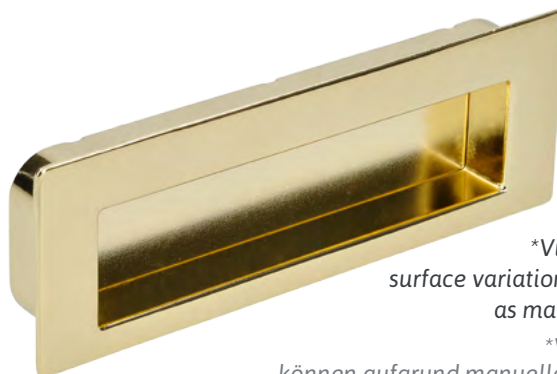

[>> read more . mehr lesen](#)

HANDLE . GRIFF

Type no . Modellnummer 2442-171

[>> read more . mehr lesen](#)

SHELLHANDLE . MUSCHELGRIFF

NOVELTIES FROM THE SIRO RANGE . NEUHEITEN AUS DEM SIRO PROGRAMM

ZN75, ZN79 *

*Vintage colours:
surface variations are possible
as manually treated.

*Vintagefarben:
können aufgrund manueller Bearbeitung
Oberflächenunterschiede aufweisen.

TYPE NO . MODELLNUMMER 2382-112

Material // zamac . Material // Zamak

Length Länge	112 mm
Hole distance Bohrabstand	96 mm
Width Breite	38 mm
Height Höhe	13 mm
Stock / Industry Lager / Industrie	Stock type Lagermodell

STOCK RANGE FINISH 2382-112PB1	LAGERAUSFÜHRUNG white weiß
2382-112PB12	black matt schwarz matt
2382-112ZN1ZN80	bright chrome, matt chrome chrom glänzend, chrom matt
2382-112ZN5ZN82	bright brass, matt brass glänzend vermessingt, matt vermessingt
2382-112ZN21ZN81	satın nickel plated, matt nickel plated vernickelt feingeschliffen, matt vernickelt
2382-112ZN75	brushed iron effect matt eisenfarbig gebürstet matt
2382-112ZN79	brushed black brass Messing schwarz gebürstet
Delivery time Lieferzeit	available immediate ex stock prompt ab Lager verfügbar
Minimum order quantity Mindestabnahmemenge	1 packing unit = 10 pcs. per finish, order and delivery 1 Verpackungseinheit = 10 Stk. pro Ausführung, Auftrag und Lieferung
Packing Verpackung	single packed, incl. screws einzelverpackt, inkl. Schrauben