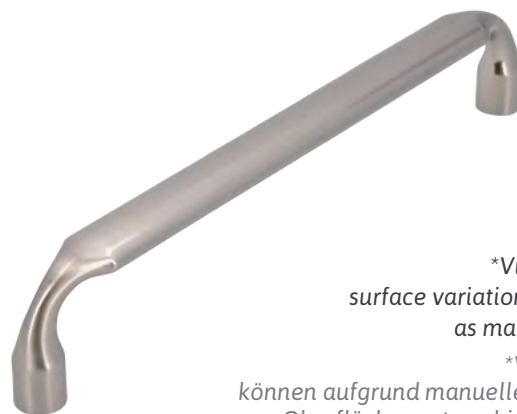

HANDLE . GRIFF

NOVELTIES FROM THE SIRO RANGE . NEUHEITEN AUS DEM SIRO PROGRAMM

ZN75 *

*Vintage colours:
surface variations are possible
as manually treated.

*Vintagefarben:
können aufgrund manueller Bearbeitung
Oberflächenunterschiede aufweisen.

TYPE NO . MODELLNUMMER 2442-171

Material // zamac . Material // Zamak

Length Länge	170 mm
Hole distance Bohrabstand	160 mm
Width Breite	15 mm
Height Höhe	31 mm
Stock / Industry Lager / Industrie	Stock type Lagermodell

STOCK RANGE FINISH 2442-171ZN16	LAGERAUSFÜHRUNG bright black chrome schwarz chrom glänzend
2442-171ZN21	satın nickel plated vernickelt feingeschliffen
2442-171ZN75	brushed iron effect matt eisenfarbig gebürstet matt
Delivery time Lieferzeit	available immediate ex stock prompt ab Lager verfügbar
Minimum order quantity Mindestabnahmemenge	1 packing unit = 10 pcs. per finish, order and delivery 1 Verpackungseinheit = 10 Stk. pro Ausführung, Auftrag und Lieferung
Packing Verpackung	single packed, incl. screws einzelverpackt, inkl. Schrauben