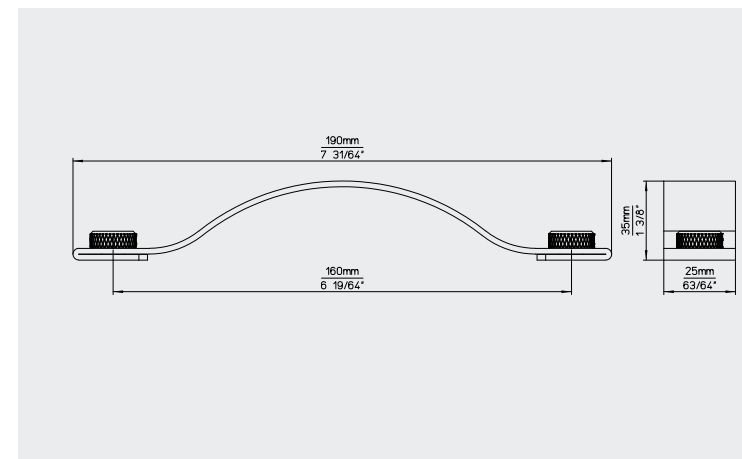

Length (mm)	76
Länge (mm)	
Length (inch)	2 63/64"
Länge (inch)	
Width (mm)	25
Breite (mm)	
Width (inch)	63/64"
Breite (inch)	
Height (mm)	21
Höhe (mm)	
Height (inch)	53/64"
Höhe (inch)	
Stock / Industry	Stock type
Lager / Industrie	Lagermodell

LEATHERHANDLE . LEDERGRIFF

NEWS FROM THE SIRO RANGE . NEUHEITEN AUS DEM SIRO PROGRAMM

TYPE NO . MODELLNUMMER LE011-190

Material // leather, aluminium . Material // Leder, Aluminium

Length (mm)	190
Länge (mm)	
Length (inch)	7 31/64"
Länge (inch)	
Hole distance (mm)	160
Bohrabstand (mm)	
Hole distance (inch)	6 19/64"
Bohrabstand (inch)	
Width (mm)	25
Breite (mm)	
Width (inch)	63/64"
Breite (inch)	
Height (mm)	35
Höhe (mm)	
Height (inch)	1 3/8"
Höhe (inch)	
Stock / Industry	Stock type
Lager / Industrie	Lagermodell