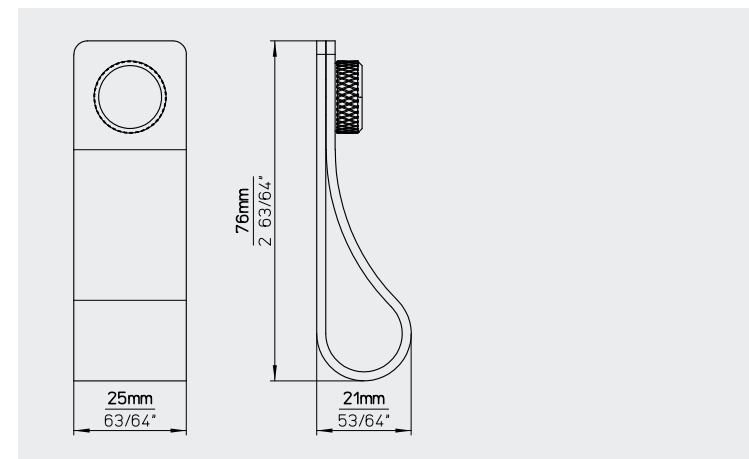

LEATHERKNOB . LEDERKNOPF

NEWS FROM THE SIRO RANGE . NEUHEITEN AUS DEM SIRO PROGRAMM

TYPE NO . MODELLNUMMER LE009-76

Material // leather, aluminium . Material // Leder, Aluminium

Length (mm)	76
Länge (mm)	
Length (inch)	2 63/64"
Länge (inch)	
Width (mm)	25
Breite (mm)	
Width (inch)	63/64"
Breite (inch)	
Height (mm)	21
Höhe (mm)	
Height (inch)	53/64"
Höhe (inch)	
Stock / Industry	Stock type
Lager / Industrie	Lagermodell

STOCK RANGE FINISH LE009-76LE5PB12	LAGERAUSFÜHRUNG black, matt black schwarz, schwarz matt
LE009-76LE5ZN27	black, matt stainless steel effect schwarz, Edelstahleffekt matt
LE009-76LE7PB12	light brown, matt black hellbraun, schwarz matt
Delivery time Lieferzeit	available immediate ex stock approximately upon March voraussichtlich ab März prompt ab Lager verfügbar
Minimum order quantity Mindestabnahmemenge	1 packing unit = 10 pcs. per finish, order and delivery 1 Verpackungseinheit = 10 Stk. pro Ausführung, Auftrag und Lieferung
Packing Verpackung	single packed, incl. screw einzelverpackt, inkl. Schraube