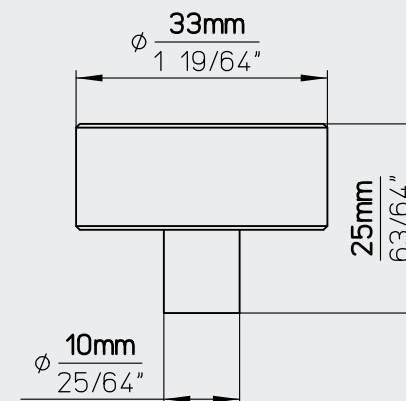

TYPE NO . MODELLNUMMER 2464-33

Material // aluminium . Material // Aluminium

Diameter (mm)	33
Durchmesser (mm)	
Diameter (inch)	1 19/64"
Durchmesser (inch)	
Height (mm)	25
Höhe (mm)	
Height (inch)	63/64"
Höhe (inch)	

Length (mm)	76
Länge (mm)	
Length (inch)	2 63/64"
Länge (inch)	
Width (mm)	25
Breite (mm)	
Width (inch)	63/64"
Breite (inch)	
Height (mm)	21
Höhe (mm)	
Height (inch)	53/64"
Höhe (inch)	
Stock / Industry	Stock type
Lager / Industrie	Lagermodell

LEATHERHANDLE . LEDERGRIFF

NEWS FROM THE SIRO RANGE . NEUHEITEN AUS DEM SIRO PROGRAMM

TYPE NO . MODELLNUMMER LE011-190

Material // leather, aluminium . Material // Leder, Aluminium

Length (mm)	190
Länge (mm)	
Length (inch)	7 31/64"
Länge (inch)	
Hole distance (mm)	160
Bohrabstand (mm)	
Hole distance (inch)	6 19/64"
Bohrabstand (inch)	
Width (mm)	25
Breite (mm)	
Width (inch)	63/64"
Breite (inch)	
Height (mm)	35
Höhe (mm)	
Height (inch)	1 3/8"
Höhe (inch)	
Stock / Industry	Stock type
Lager / Industrie	Lagermodell